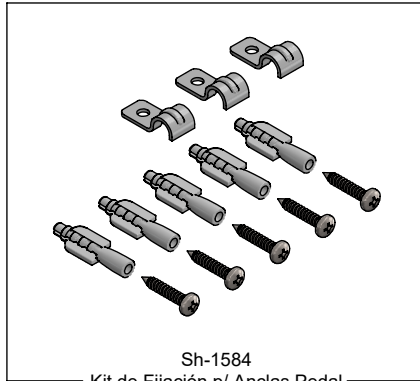

Kit de refacciones para mantenimiento preventivo / Kit of parts for preventive maintenance.

Sub-ensambles / Sub-assemblies

Sh-1584
Kit de Fijación p/ Anclas Pedal
Fixing Kit

Sa-355
Tapon Armado Línea ACC
Button

Sv-696
Kit de Sujeción Salida
Faucet Fixing Kit

Sa-353
Kit Fijación Cab. Conica
Pedal Fixing Kit