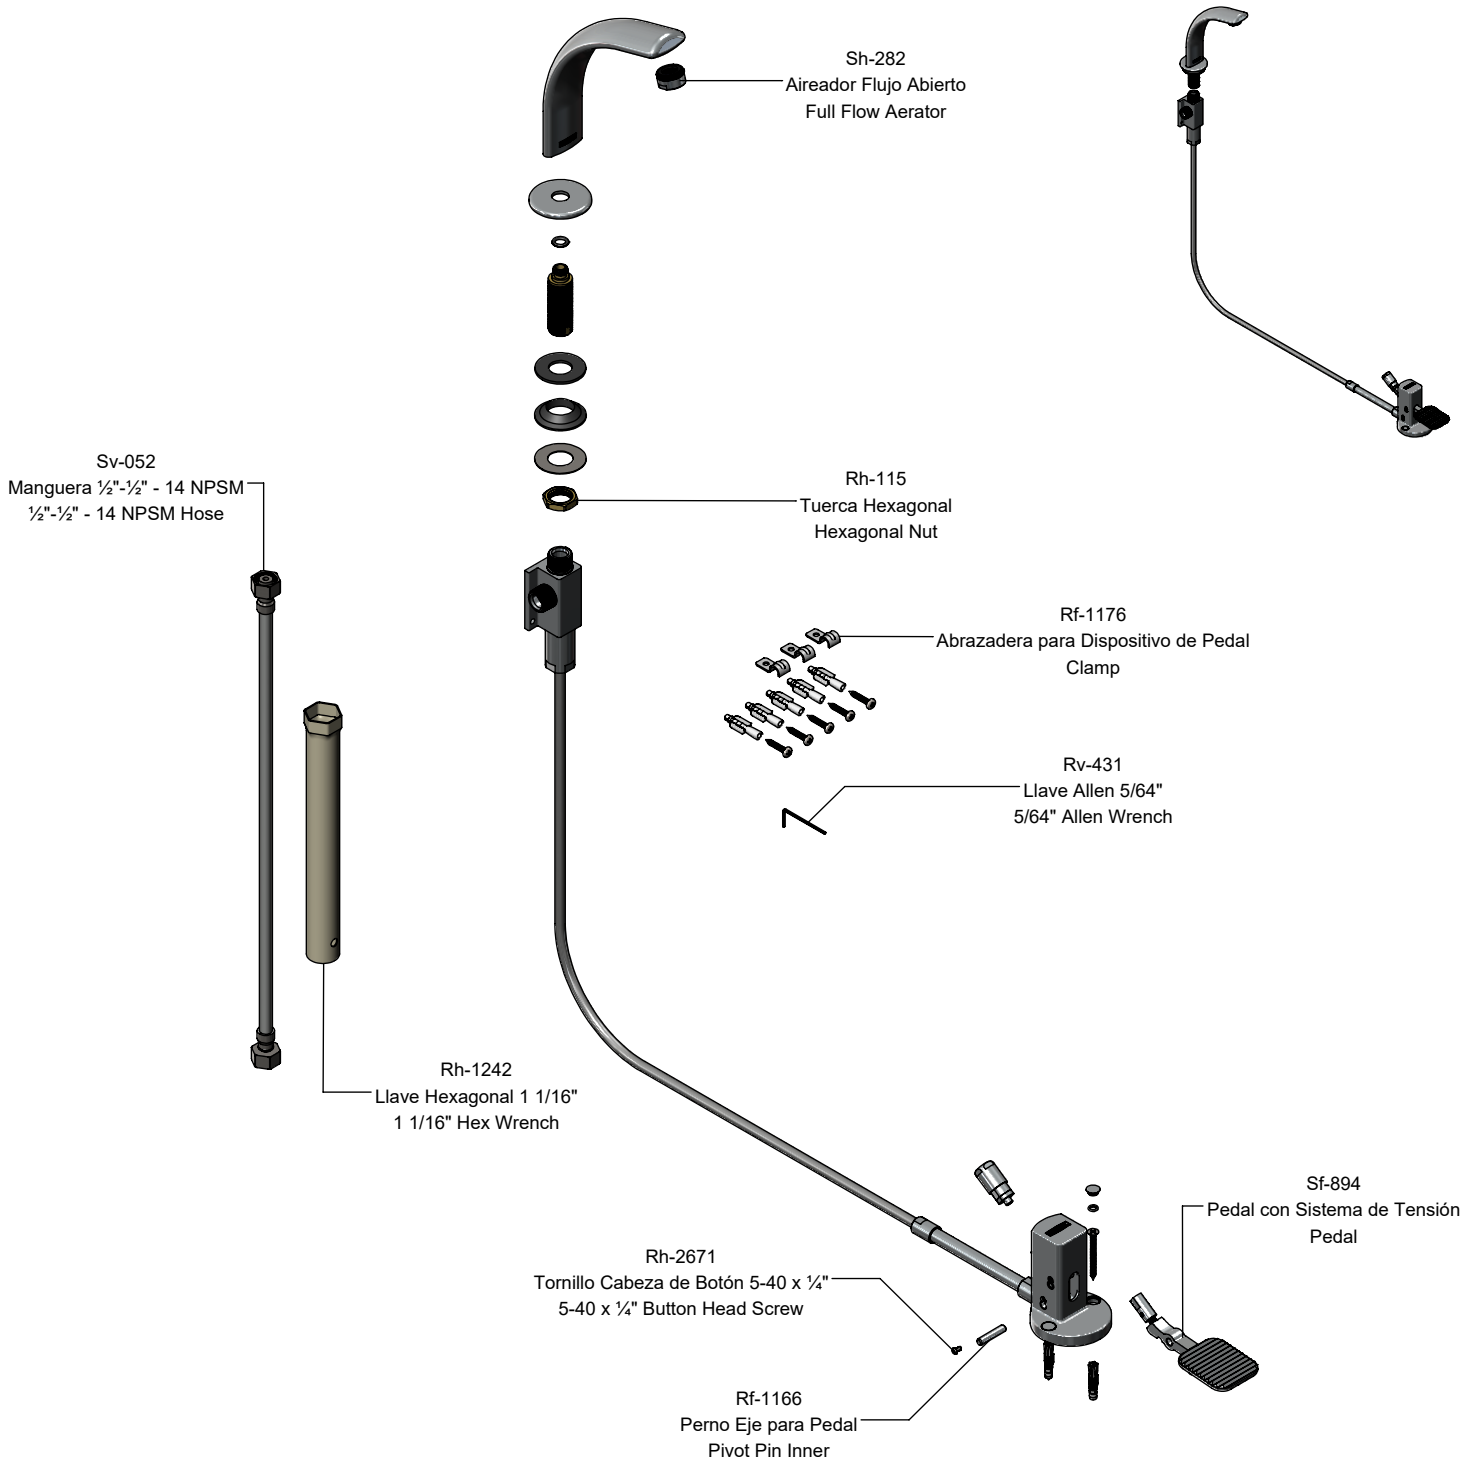

Kit de refacciones para mantenimiento preventivo / Kit of parts for preventive maintenance.

Sub-ensambles / Sub-assemblies

Sh-1584
Kit de Fijación p/ Anclas Pedal
Fixing Kit

Sa-355
Tapon Armado Línea ACC
Button

Sv-696
Kit de Sujeción Salida
Faucet Fixing Kit

Sa-353
Kit Fijación Cab. Conica
Pedal Fixing Kit