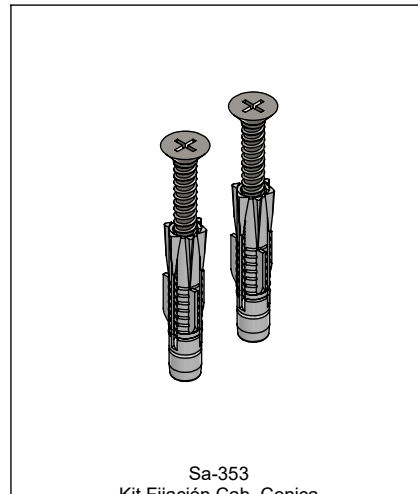

Kit de refacciones para mantenimiento preventivo / Kit of parts for preventive maintenance.

Sub-ensambles / Sub-assemblies

Sh-1584
Kit de Fijación p/ Anclas Pedal
Fixing Kit

Sa-355
Tapon Armado Línea ACC
Button

Sv-696
Kit de Sujeción Salida
Faucet Fixing Kit

Sa-353
Kit Fijación Cab. Conica
Pedal Fixing Kit