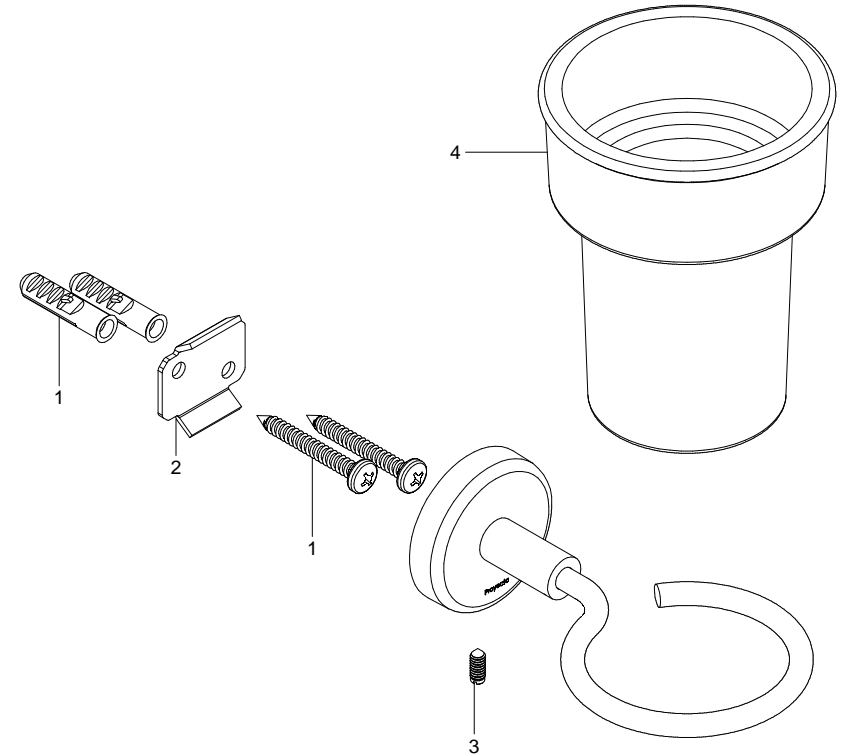

Cepillero Spacio / Spacio Toothbrush

SP-07
NA

Medidas Referenciales / Estimated Dimensions, Acot.mm.(pulg) / Dim.mm.(in)

Características y Datos Técnicos / Characteristics and Technical Details

Accesorio de Semiempotrar
Paquete de sujeción incluido

Wall Mounted Accessory
Setting Kit Included

Material:
Latón

Materials:
Brass

Despiece / Components

Mod.	Descripción	Mod.	Description
1	Ps3-259 Jgo. Taq. Plástico c/Pija 10-16	1	Ps3-259 Plastic Shield Set with 10-16 Screw
2	Pr3-854 Ancla Accesorios Spacio	2	Pr3-854 Spacio Accessories Anchor
3	Pr3-021 Opresor No. 8	3	Pr3-021 No. 8 Opressor
4	Pr3-867 Vaso Cepillera Intermedia	4	Pr3-867 Intermedia Brush Holder Cup