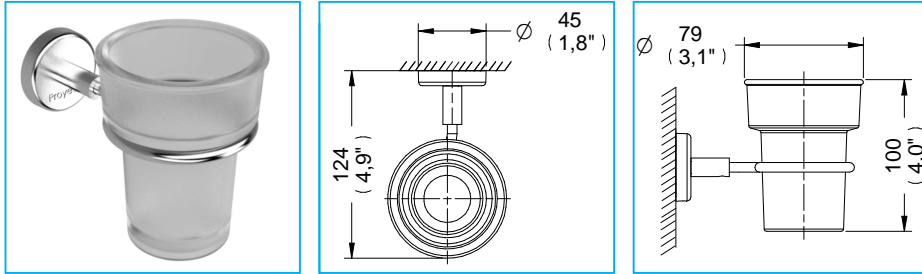

Cepillero Spacio / Spacio Toothbrush

SP-07
NA

Medidas Referenciales / Estimated Dimensions, Acot.mm.(pulg) / Dim.mm.(in)

Características y Datos Técnicos / Characteristics and Technical Details

Accesorio de Semiempotrar
Paquete de sujeción incluido

Wall Mounted Accessory
Setting Kit Included

Material:
Latón

Materials:
Brass

Despiece / Components

Mod.	Descripción	Mod.	Description
1	Ps3-259 Jgo. Taq. Plástico c/Pija 10-16	1	Ps3-259 Plastic Shield Set with 10-16 Screw
2	Pr3-854 Ancla Accesorios Spacio	2	Pr3-854 Spacio Accessories Anchor
3	Pr3-021 Opresor No. 8	3	Pr3-021 No. 8 Opressor
4	Pr3-867 Vaso Cepillera Intermedia	4	Pr3-867 Intermedia Brush Holder Cup