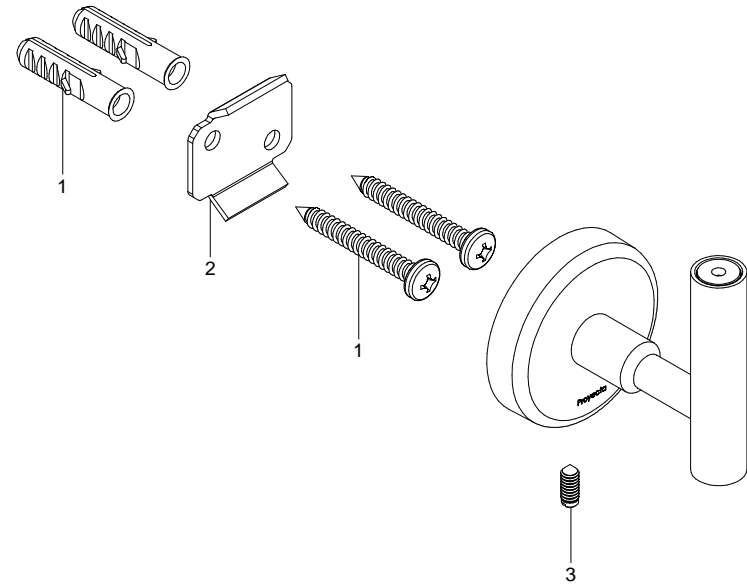

Gancho Sencillo Spacio / Spacio Single Hook

SP-06
NA

Medidas Referenciales / Estimated Dimensions, Acot.mm.(pulg) / Dim.mm.(in)

Características y Datos Técnicos / Characteristics and Technical Details

Accesorio de Empotrar
Paquete de Sujeción Incluido

Embed Accessory
Setting Kit Included

Material:
Latón

Material:
Brass

Despiece / Components

Mod.	Descripción	Mod.	Description
1	Ps3-259 Jgo. Taq. Plástico c/Pija 10-16	1	Ps3-259 Plastic Shield Set with 10-16 Screw
2	Pr3-854 Ancla Accesorios Spacio	2	Pr3-854 Spacio Accessories Anchor
3	Pr3-021 Opresor No. 8	3	Pr3-021 No. 8 Opressor