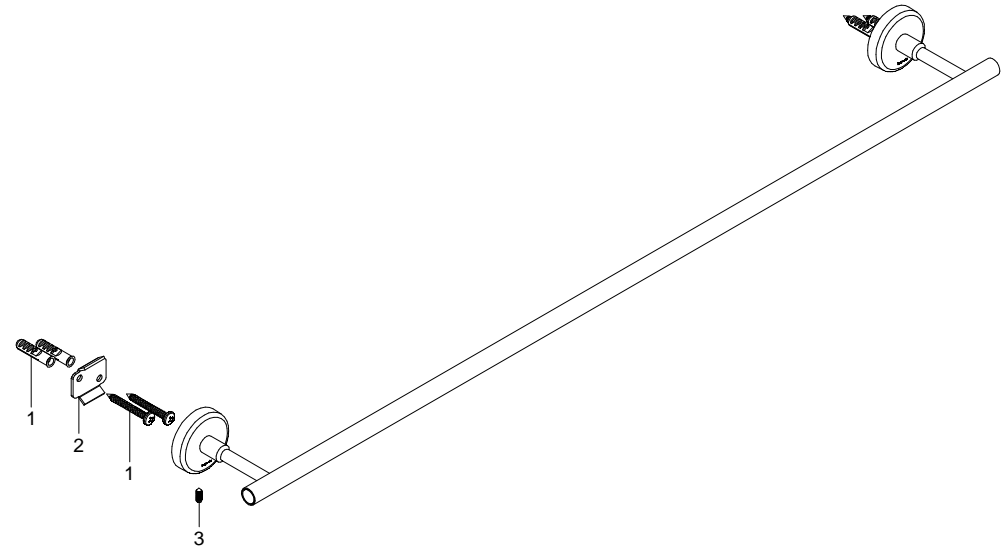

Toallero de Barra Spacio / Spacio Towel Holder Bar

SP-05
NA

Medidas Referenciales / Estimated Dimensions, Acot.mm.(pulg) / Dim.mm.(in)

Características y Datos Técnicos / Characteristics and Technical Details

Accesorio de Empotrar
Paquete de Sujeción Incluido

Embed Accessory
Setting Kit Included

Material:
Latón

Material:
Brass

Despiece / Components

Mod.	Descripción	Mod.	Description
1	Ps3-259 Jgo. Taq. Plástico c/Pija 10-16	1	Ps3-259 Plastic Shield Set with 10-16 Screw
2	Pr3-854 Ancla Accesorios Spacio	2	Pr3-854 Spacio Accesories Anchor
3	Pr3-021 Opresor No. 8	3	Pr3-021 No. 8 Opressor