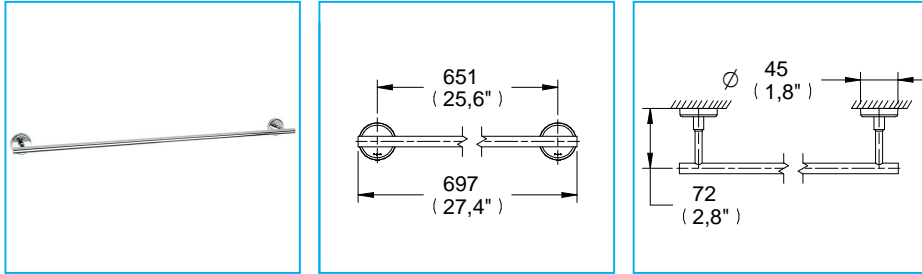

Toallero de Barra Spacio / Spacio Towel Holder Bar

SP-05
NA

Medidas Referenciales / Estimated Dimensions, Acot.mm.(pulg) / Dim.mm.(in)

Características y Datos Técnicos / Characteristics and Technical Details

Accesorio de Empotrar
Paquete de Sujeción Incluido

Embed Accessory
Setting Kit Included

Material:
Latón

Material:
Brass

Despiece / Components

Mod.	Descripción	Mod.	Description
1	Ps3-259 Jgo. Taq. Plástico c/Pija 10-16	1	Ps3-259 Plastic Shield Set with 10-16 Screw
2	Pr3-854 Ancla Accesorios Spacio	2	Pr3-854 Spacio Accesories Anchor
3	Pr3-021 Opresor No. 8	3	Pr3-021 No. 8 Opressor