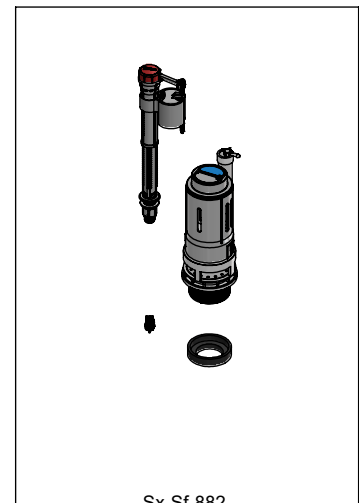

Kit de refacciones para mantenimiento preventivo / Kit of parts for preventive maintenance.

Sx-Sf-636
Botón para Tapa Tanque 4,8 l
4,8 Botton for Tank LidSx-Rf-1158
Tapa para Tanque
Tank CoverSx-Rf-846
Filtro para Válvula de Admisión para WC
WC Intake Valve FilterSx-Sf-704
Kit de Tornillos para Sujeción de Tanque
Tank Setting KitSx-Rf-1010
Empaque Esponjoso para WC
WC Spongy GasketSx-Sf-691
Kit para Anclaje de WC
WC Fastening KitSx-Sf-882
Kit Válvula para Tanque
Valve Kit with Calibrated Tank