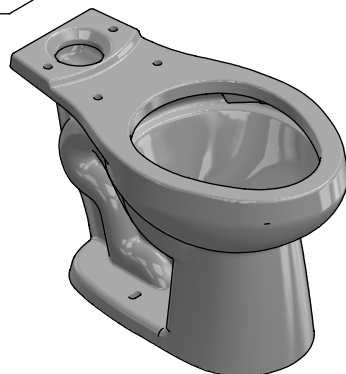

Kit de refacciones para mantenimiento preventivo / Kit of parts for preventive maintenance.

Sx-Sf-636
Botón para Tapa Tanque 4,8 l
4,8 Botton for Tank LidSx-Rf-1158
Tapa para Tanque
Tank CoverSx-Rf-846
Filtro para Válvula de Admisión para WC
WC Intake Valve FilterSx-Sf-704
Kit de Tornillos para Sujeción de Tanque
Tank Setting KitSx-Rf-1010
Empaque Esponjoso para WC
WC Spongy GasketSx-Sf-691
Kit para Anclaje de WC
WC Fastening KitSx-Sf-882
Kit Válvula para Tanque
Valve Kit with Calibrated Tank