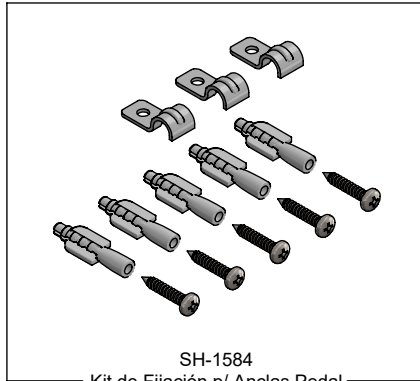

Kit de refacciones para mantenimiento preventivo / Kit of parts for preventive maintenance

Sub-ensambles / *Sub-assemblies*

SH-1584
Kit de Fijación p/ Anclas Pedal
Fixing Kit

SA-355
Tapón Armado
Cover

SV-696
Kit de Sujeción Salida
Faucet Fixing Kit

SA-353
Kit Fijación Cabeza Cónica
Pedal Fixing Kit