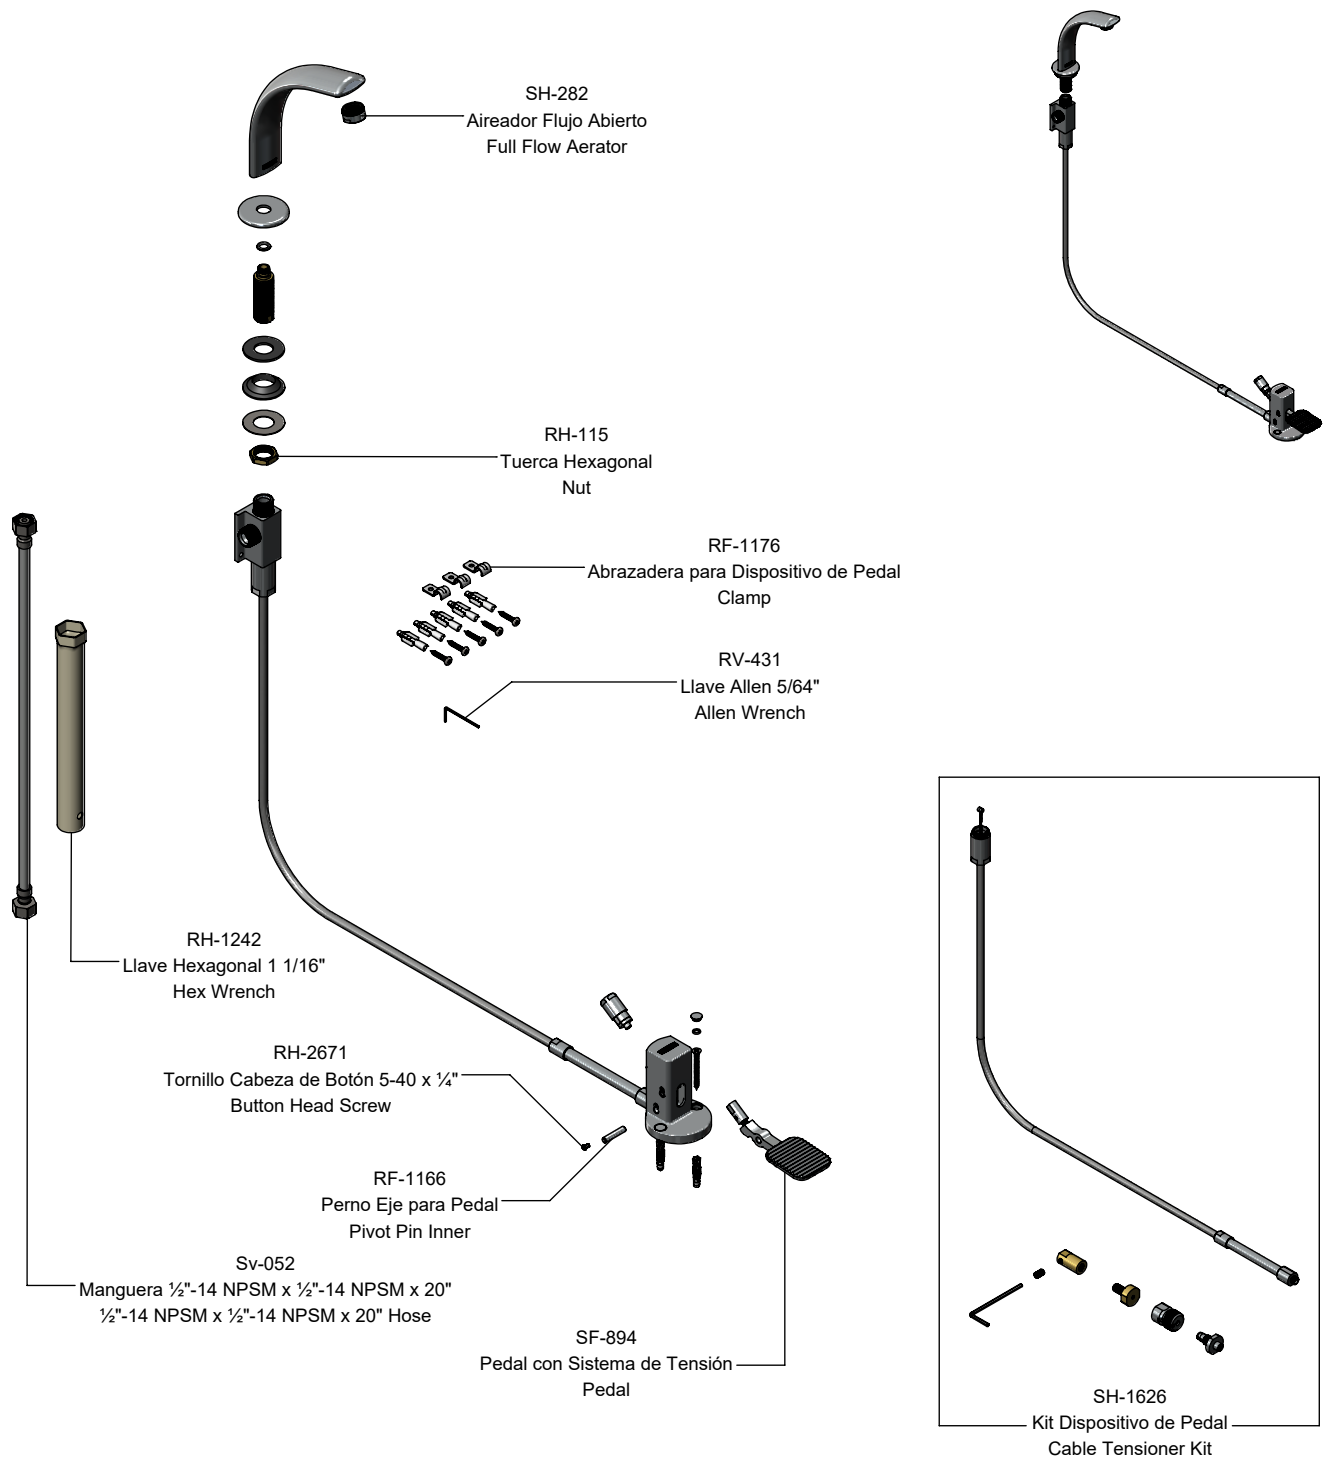

Kit de refacciones para mantenimiento preventivo / Kit of parts for preventive maintenance

Sub-ensambles / *Sub-assemblies*

SH-1584
Kit de Fijación p/ Anclas Pedal
Fixing Kit

SA-355
Tapón Armado
Cover

SV-696
Kit de Sujeción Salida
Faucet Fixing Kit

SA-353
Kit Fijación Cabeza Cónica
Pedal Fixing Kit