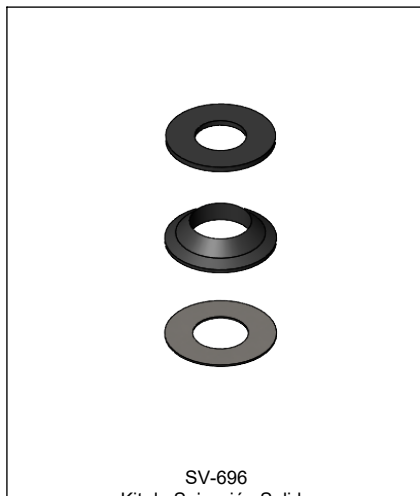

Kit de refacciones para mantenimiento preventivo / Kit of parts for preventive maintenance

Sub-ensambles / *Sub-assemblies*

SH-1584
Kit de Fijación p/ Anclas Pedal
Fixing Kit

SA-355
Tapón Armado
Cover

SV-696
Kit de Sujeción Salida
Faucet Fixing Kit

SA-353
Kit Fijación Cabeza Cónica
Pedal Fixing Kit