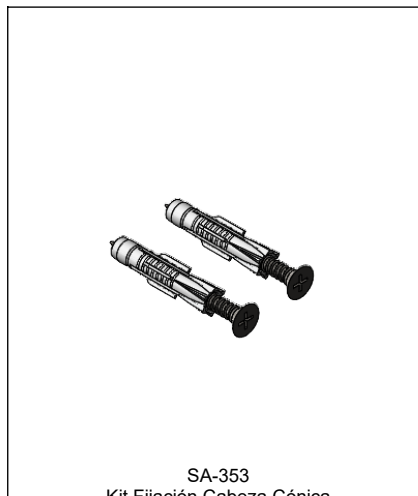

Kit de refacciones para mantenimiento preventivo / Kit of parts for preventive maintenance

Sub-ensambles / *Sub-assemblies*

SH-1584
Kit de Fijación p/ Anclas Pedal
Fixing Kit

SA-355
Tapón Armado
Cover

SV-696
Kit de Sujeción Salida
Faucet Fixing Kit

SA-353
Kit Fijación Cabeza Cónica
Pedal Fixing Kit