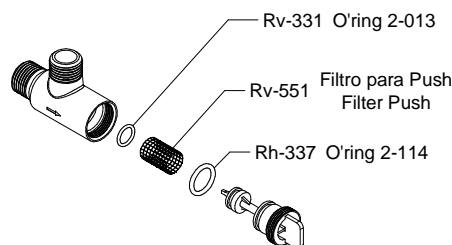

Rv-072 Rondana para Espárrago
Stud Washer

Rh-115 Tuerca Hexagonal p/Espárrago
Stud Hex Nut

Rh-1242 Llave Hexagonal 1 1/16"
Hexagonal Wrench 1 1/16"

Rv-742 Llave Allen 2 mm
2 mm Hex Wrench

Rv-331 O'ring 2-013

Rv-551 Filtro para Push
Filter Push

Rh-337 O'ring 2-114

Asesoría y Servicio Técnico: 01800 909 2020
Consultancy and Technical 01(55)53339431
Service: servicio.tecnico@helvex.com.mx

Refacciones Originales:
Original Parts:
refacciones@helvex.com.mx