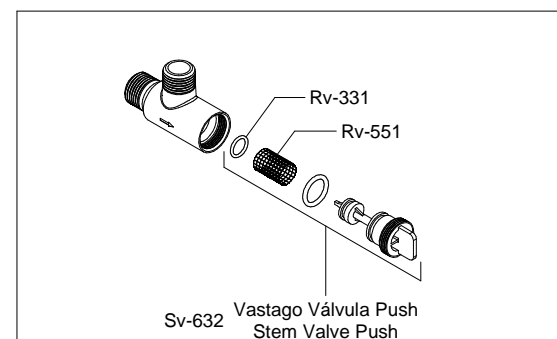

Rv-072 Rondana para Espárrago
Stud Washer

Rh-115 Tuerca Hexagonal p/Espárrago
Stud Hex Nut

Rh-1242 Llave Hexagonal 1 1/16"
Hexagonal Wrench 1 1/16"

Rv-742 Llave Allen 2 mm
2 mm Hex Wrench

Rv-331 O'ring 2-013

Rv-551 Filtro para Push
Filter Push

Rh-337 O'ring 2-114

Asesoría y Servicio Técnico: 01800 909 2020
Consultancy and Technical 01(55)53339431
Service: servicio.tecnico@helvex.com.mx

Refacciones Originales:
Original Parts:
refacciones@helvex.com.mx

01 800 890 0594
01 (55) 53 33 94 00
53 33 94 21
Ext. 5068, 5815 y 5913

Sub - Ensamblajes / Sub - Assembly**Sv-633** Kit de Empaques p/ Válvula Push
Push Button Gasket Kit**Sv-696** Kit de Sujeción Salida Push
Fixing Push Faucet Kit**Sv-740** Kit de Herramientas
Tools Kit**Sv-348** Válvula de Push
Push Valve**Sv-632** Vástago Válvula Push
Stem Valve Push**Sv-504** Válvula Check Armada
Stem Valve Push