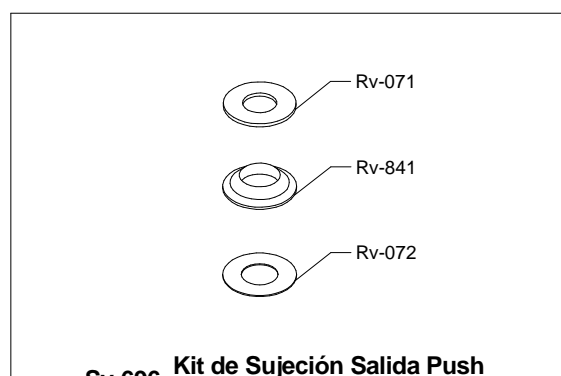

Sv-696 Kit de Sujeción Salida Push
Fixing Push Faucet Kit