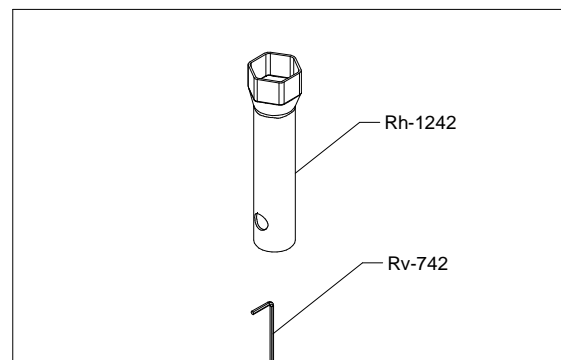

Sv-740 Kit de Herramientas
Tools Kit