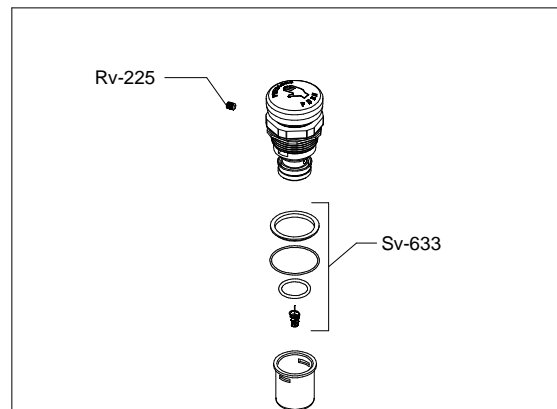

Rv-072 Rondana para Espárrago
Stud Washer

Rh-115 Tuerca Hexagonal p/Espárrago
Stud Hex Nut

Rh-1242 Llave Hexagonal 1 1/16"
Hexagonal Wrench 1 1/16"

Rv-742 Llave Allen 2 mm
2 mm Hex Wrench

Rv-331 O'ring 2-013

Rv-551 Filtro para Push
Filter Push

Rh-337 O'ring 2-114

Asesoría y Servicio Técnico: 01800 909 2020
Consultancy and Technical 01(55)53339431
Service: servicio.tecnico@helvex.com.mx

Refacciones Originales:
Original Parts:
refacciones@helvex.com.mx

01 800 890 0594
01 (55) 53 33 94 00
53 33 94 21
Ext. 5068, 5815 y 5913

Sub - Ensamblajes / Sub - Assembly**Sv-633** Kit de Empaques p/ Válvula Push
Push Button Gasket Kit**Sv-696** Kit de Sujeción Salida Push
Fixing Push Faucet Kit**Sv-740** Kit de Herramientas
Tools Kit**Sv-348** Válvula de Push
Push Valve**Sv-632** Vástago Válvula Push
Stem Valve Push**Sv-504** Válvula Check Armada
Stem Valve Push