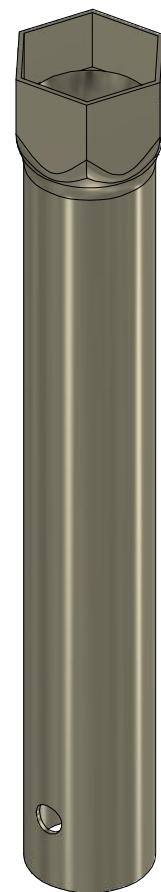

Kit de refacciones para mantenimiento preventivo. / Kit of parts for preventive maintenance.

Rh-2038
Empaque de Neopreno
Neoprene Gasket

Rv-2025
Separador Rígido 1-1/8"
Rigid Separator 1-1 / 8 "

Rh-1472
Rondana Acero Inoxidable
Stainless Steel Washer

Rh-1471
Tuerca Espárrago
Asparagus Nut

Rh-1471
Tuerca Espárrago
Asparagus Nut

Rh-2282
Regulador de Flujo 3 lts
Flow Regulator 3 lts

Sv-771
Kit de Instalación
Installation Kit

- Ra-345
Resorte de Compresión
Compression spring
- Rv-268
Empaque de Perilla
Knob Gasket
- Rv-262
Separador p/ Economizador
Economizer Separator
- Rv-263
Filtro
Filter
- Rv-262
Separador p/ Economizador
Economizer Separator
- Rv-263
Filtro
Filter
- Rv-130
Resorte
Spring
- Rv-280
Boquilla Diámetro 7/8"
Nozzle Diameter 7/8"
- Rv-2022
Casquillo de Seguridad
Safety Cap
- Rv-284
Seguro p/ Barril Economizador
Insurance Barrel Economizer
- Sv-763
Palanca y Perilla
Lever and Knob
- Sv-764**
Ensamble Palanca Economizadora
Lever Assembly Economizer