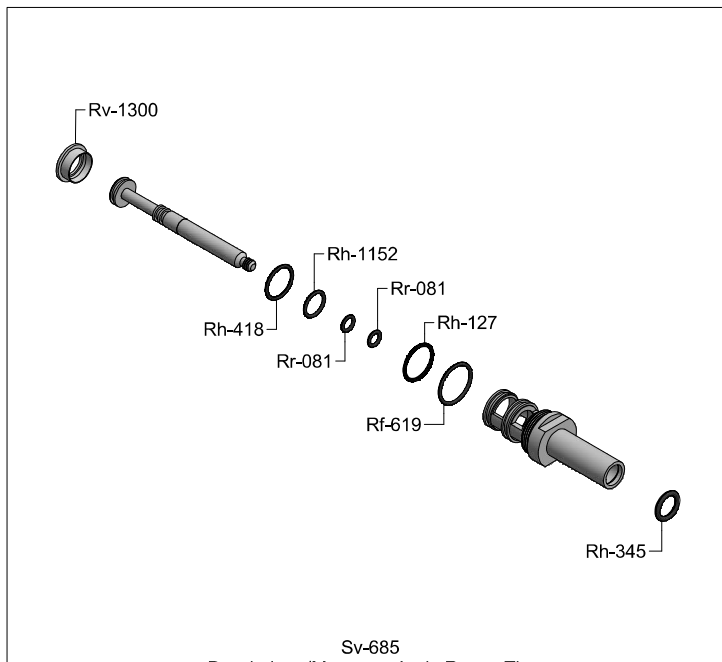

Kit de Refacciones para Mantenimiento Preventivo
/ Kit of Parts for Preventive Maintenance

Sv-685
Desviador p/Monomando de Reg. o Tina
Single Control Faucet Diverter Shower or Tub

Sv-687
Kit de Empaque p/ Desv. Cuerpo Reg.
Packing Kit for Body Shower Diverter

Sv-686
Botón Desviador Piura
Piura Diverter Button

Sv-612
Chapetón Armado para Monomando de Regadera
Armed Escutcheon for Shower Single Control

Sv-657
Chapetón con Empaque
Escutcheon with Gasket

Sv-656
Maneral para Monomando de Regadera
Handle for Single-lever Shower