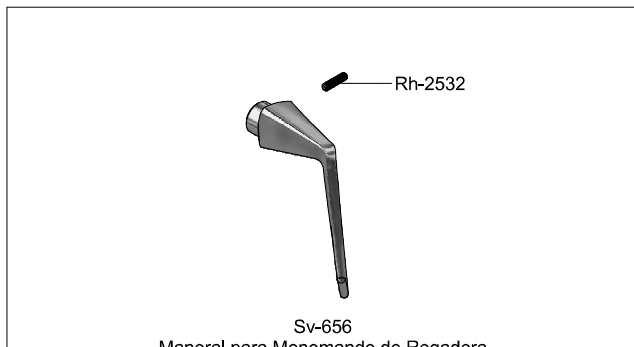

Kit de Refacciones para Mantenimiento Preventivo
/ Kit of Parts for Preventive Maintenance

Sv-685
Desviador p/Monomando de Reg. o Tina
Single Control Faucet Diverter Shower or Tub

Sv-687
Kit de Empaque p/ Desv. Cuerpo Reg.
Packing Kit for Body Shower Diverter

Sv-686
Botón Desviador Piura
Piura Diverter Button

Sv-612
Chapetón Armado para Monomando de Regadera
Armed Escutcheon for Shower Single Control

Sv-657
Chapetón con Empaque
Escutcheon with Gasket

Sv-656
Maneral para Monomando de Regadera
Handle for Single-lever Shower