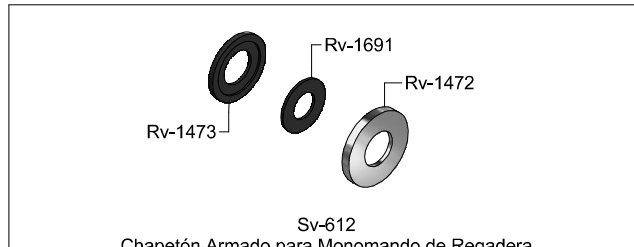

Kit de Refacciones para Mantenimiento Preventivo
/ Kit of Parts for Preventive Maintenance

Sv-685
Desviador p/Monomando de Reg. o Tina
Single Control Faucet Diverter Shower or Tub

Sv-687
Kit de Empaque p/ Desv. Cuerpo Reg.
Packing Kit for Body Shower Diverter

Sv-686
Botón Desviador Piura
Piura Diverter Button

Sv-612
Chapetón Armado para Monomando de Regadera
Armed Escutcheon for Shower Single Control

Sv-657
Chapetón con Empaque
Escutcheon with Gasket

Sv-656
Maneral para Monomando de Regadera
Handle for Single-lever Shower