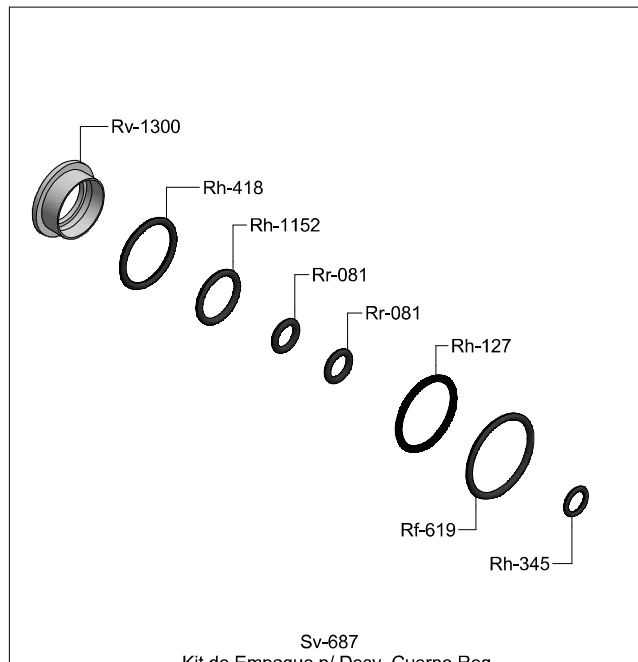

Kit de Refacciones para Mantenimiento Preventivo
/ Kit of Parts for Preventive Maintenance

Sv-685
Desviador p/Monomando de Reg. o Tina
Single Control Faucet Diverter Shower or Tub

Sv-687
Kit de Empaque p/ Desv. Cuerpo Reg.
Packing Kit for Body Shower Diverter

Sv-686
Botón Desviador Piura
Piura Diverter Button

Sv-612
Chapetón Armado para Monomando de Regadera
Armed Escutcheon for Shower Single Control

Sv-657
Chapetón con Empaque
Escutcheon with Gasket

Sv-656
Maneral para Monomando de Regadera
Handle for Single-lever Shower