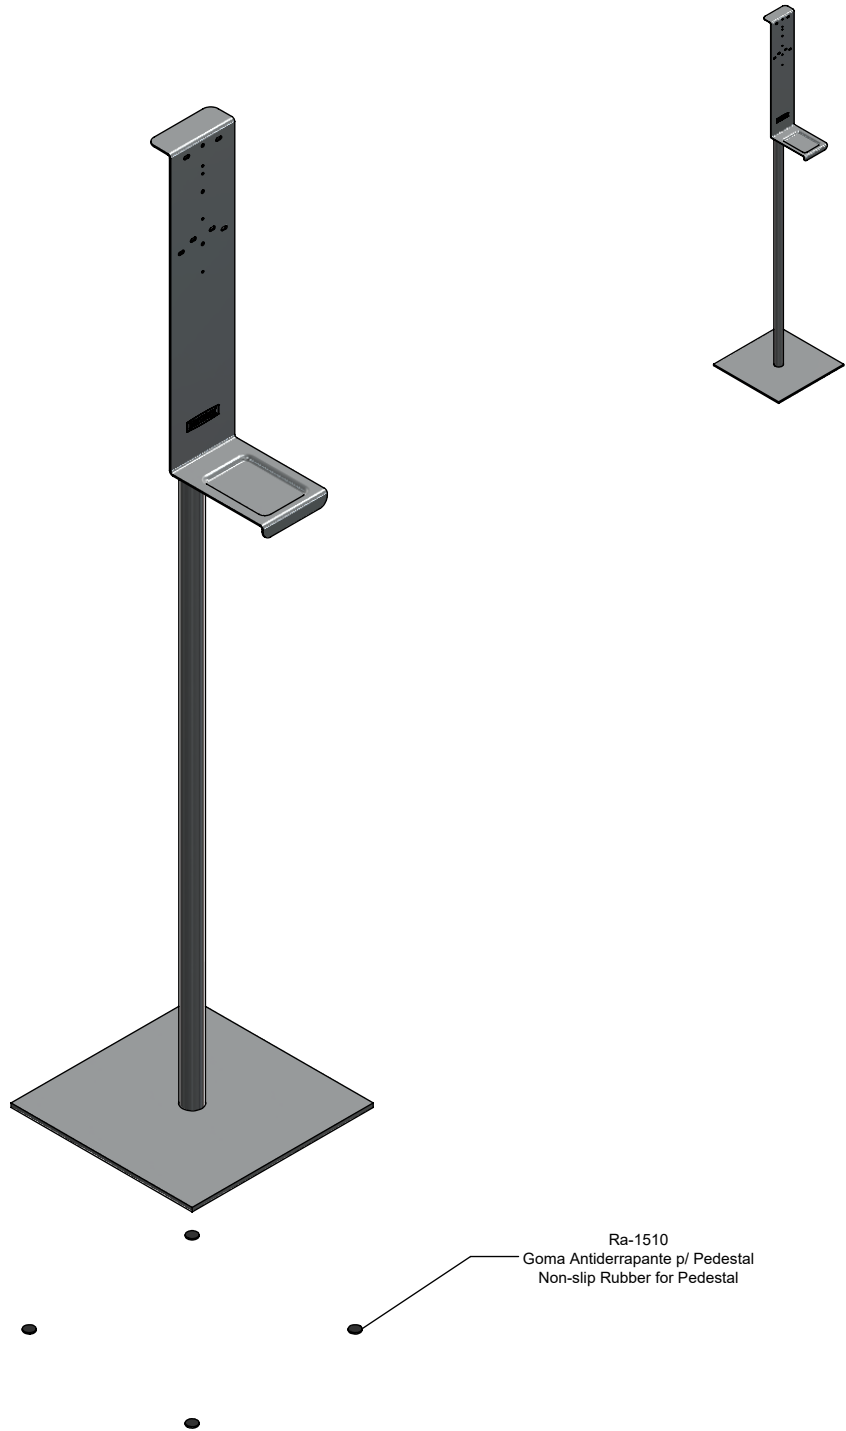

Kit de refacciones para mantenimiento preventivo / Kit of parts for preventive maintenance.

Ra-1510
Goma Antiderrapante p/ Pedestal
Non-slip Rubber for Pedestal