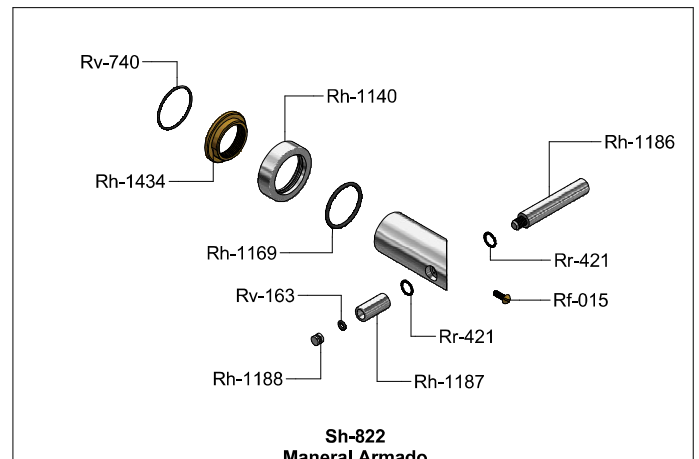

Kit de refacciones para mantenimiento preventivo. / Kit of parts for preventive maintenance.

Sub-ensambles / Sub-assemblies

<p>Asesoría y Servicio Técnico: 01800 909 2020 Consultancy and Technical 01(55)53339431 Service: servicio.tecnico@helvex.com.mx</p>		<p>Refacciones Originales: 01 800 890 0594 Original Parts: 01 (55) 53 33 94 00 refacciones@helvex.com.mx 53 33 94 21 Ext. 5068, 5913 y 4815</p>
---	---	--