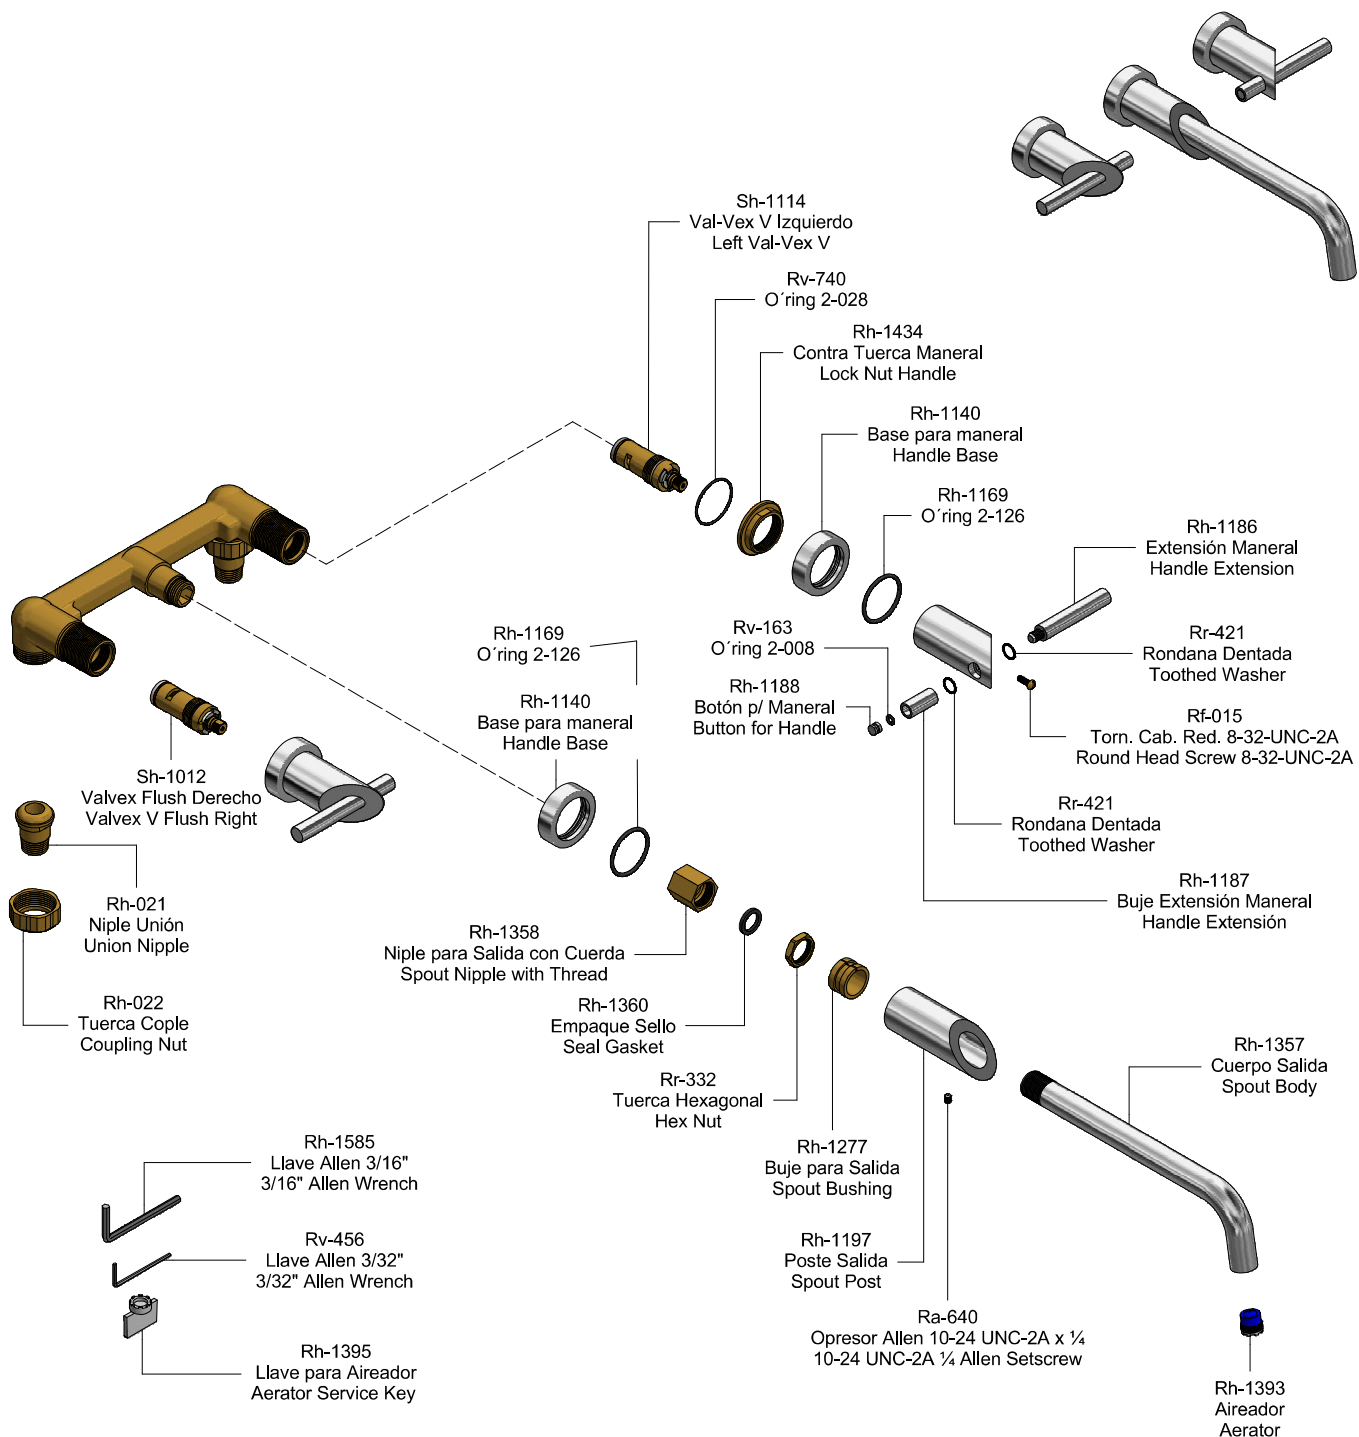

Kit de refacciones para mantenimiento preventivo. / Kit of parts for preventive maintenance.

Sub-ensambles / Sub-assemblies

<p>Asesoría y Servicio Técnico: 01800 909 2020 Consultancy and Technical 01(55)53339431 Service: servicio.tecnico@helvex.com.mx</p>		<p>Refacciones Originales: 01 800 890 0594 Original Parts: 01 (55) 53 33 94 00 refacciones@helvex.com.mx 53 33 94 21 Ext. 5068, 5913 y 4815</p>
---	---	--