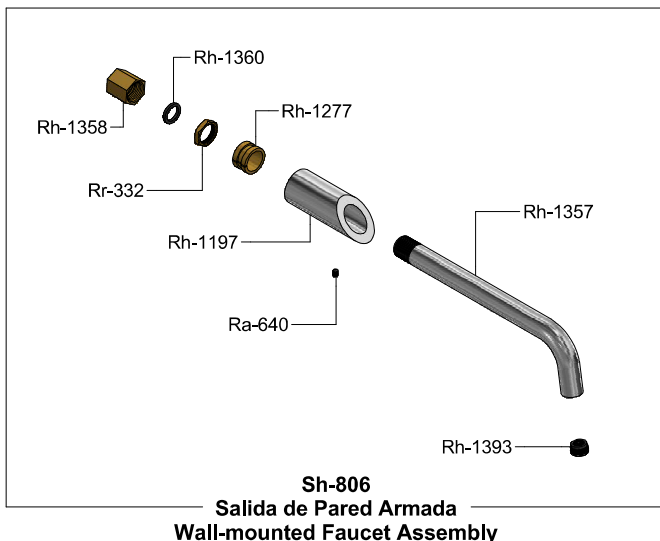

Kit de refacciones para mantenimiento preventivo. / Kit of parts for preventive maintenance.

Sub-ensambles / Sub-assemblies

<p>Asesoría y Servicio Técnico: 01800 909 2020 Consultancy and Technical 01(55)53339431 Service: servicio.tecnico@helvex.com.mx</p>		<p>Refacciones Originales: 01 800 890 0594 Original Parts: 01 (55) 53 33 94 00 refacciones@helvex.com.mx 53 33 94 21 Ext. 5068, 5913 y 4815</p>
---	---	--