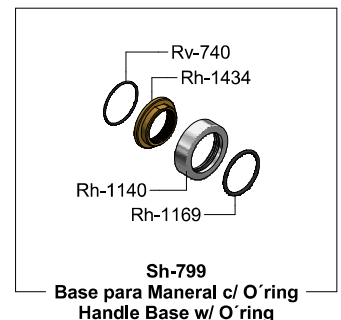

Kit de refacciones para mantenimiento preventivo. / Kit of parts for preventive maintenance.

Sub-ensambles / Sub-assemblies

<p>Asesoría y Servicio Técnico: 01800 909 2020 Consultancy and Technical 01(55)53339431 Service: servicio.tecnico@helvex.com.mx</p>		<p>Refacciones Originales: 01 800 890 0594 Original Parts: 01 (55) 53 33 94 00 refacciones@helvex.com.mx 53 33 94 21 Ext. 5068, 5913 y 4815</p>
---	---	--