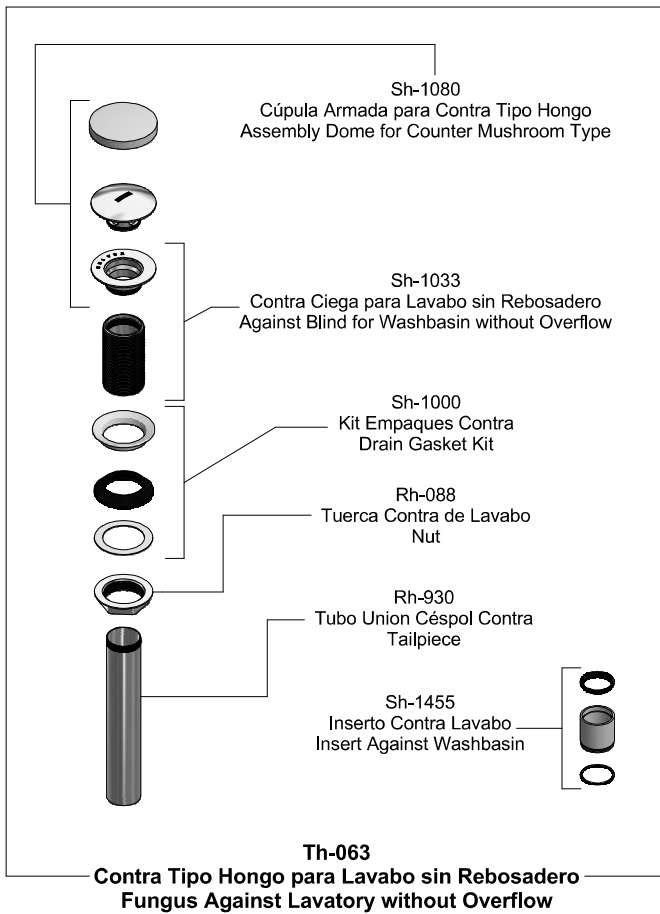

Kit de refacciones para mantenimiento preventivo. / Kit of parts for preventive maintenance.

Sub-ensambles / Sub-assemblies

<p>Asesoría y Servicio Técnico: 01800 909 2020 Consultancy and Technical 01(55)53339431 Service: servicio.tecnico@helvex.com.mx</p>		<p>Refacciones Originales: 01 800 890 0594 Original Parts: 01 (55) 53 33 94 00 refacciones@helvex.com.mx 53 33 94 21 Ext. 5068, 5913 y 4815</p>
---	---	--