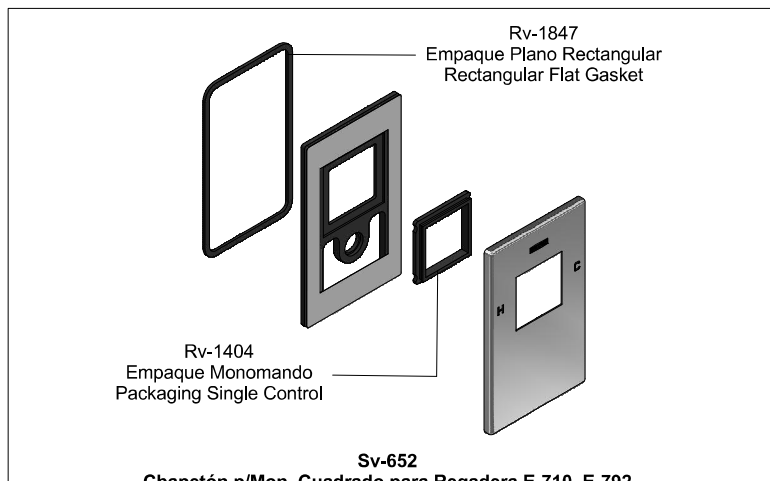

Kit de refacciones para mantenimiento preventivo. / Kit of parts for preventive maintenance.

**Sub-ensambles / Sub-assemblies**

**Chapetón p/Mon. Cuadrado para Regadera E-710, E-792**  
**Flange w/Mon. Watering Square for E-710, E-792**

**Maneral Cuadrado p/Mon. p/Regadera**  
**Square Maneral w/ Mon. w/Shower**