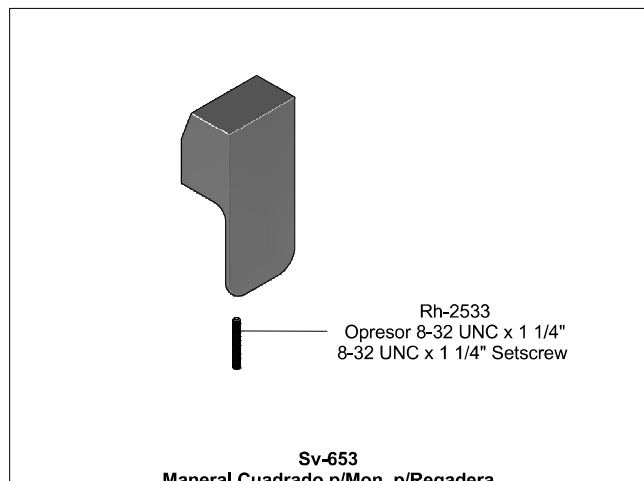

Kit de refacciones para mantenimiento preventivo. / Kit of parts for preventive maintenance.

**Sub-ensambles / Sub-assemblies**

**Chapetón p/Mon. Cuadrado para Regadera E-710, E-792**  
**Flange w/Mon. Watering Square for E-710, E-792**

**Maneral Cuadrado p/Mon. p/Regadera**  
**Square Maneral w/ Mon. w/Shower**