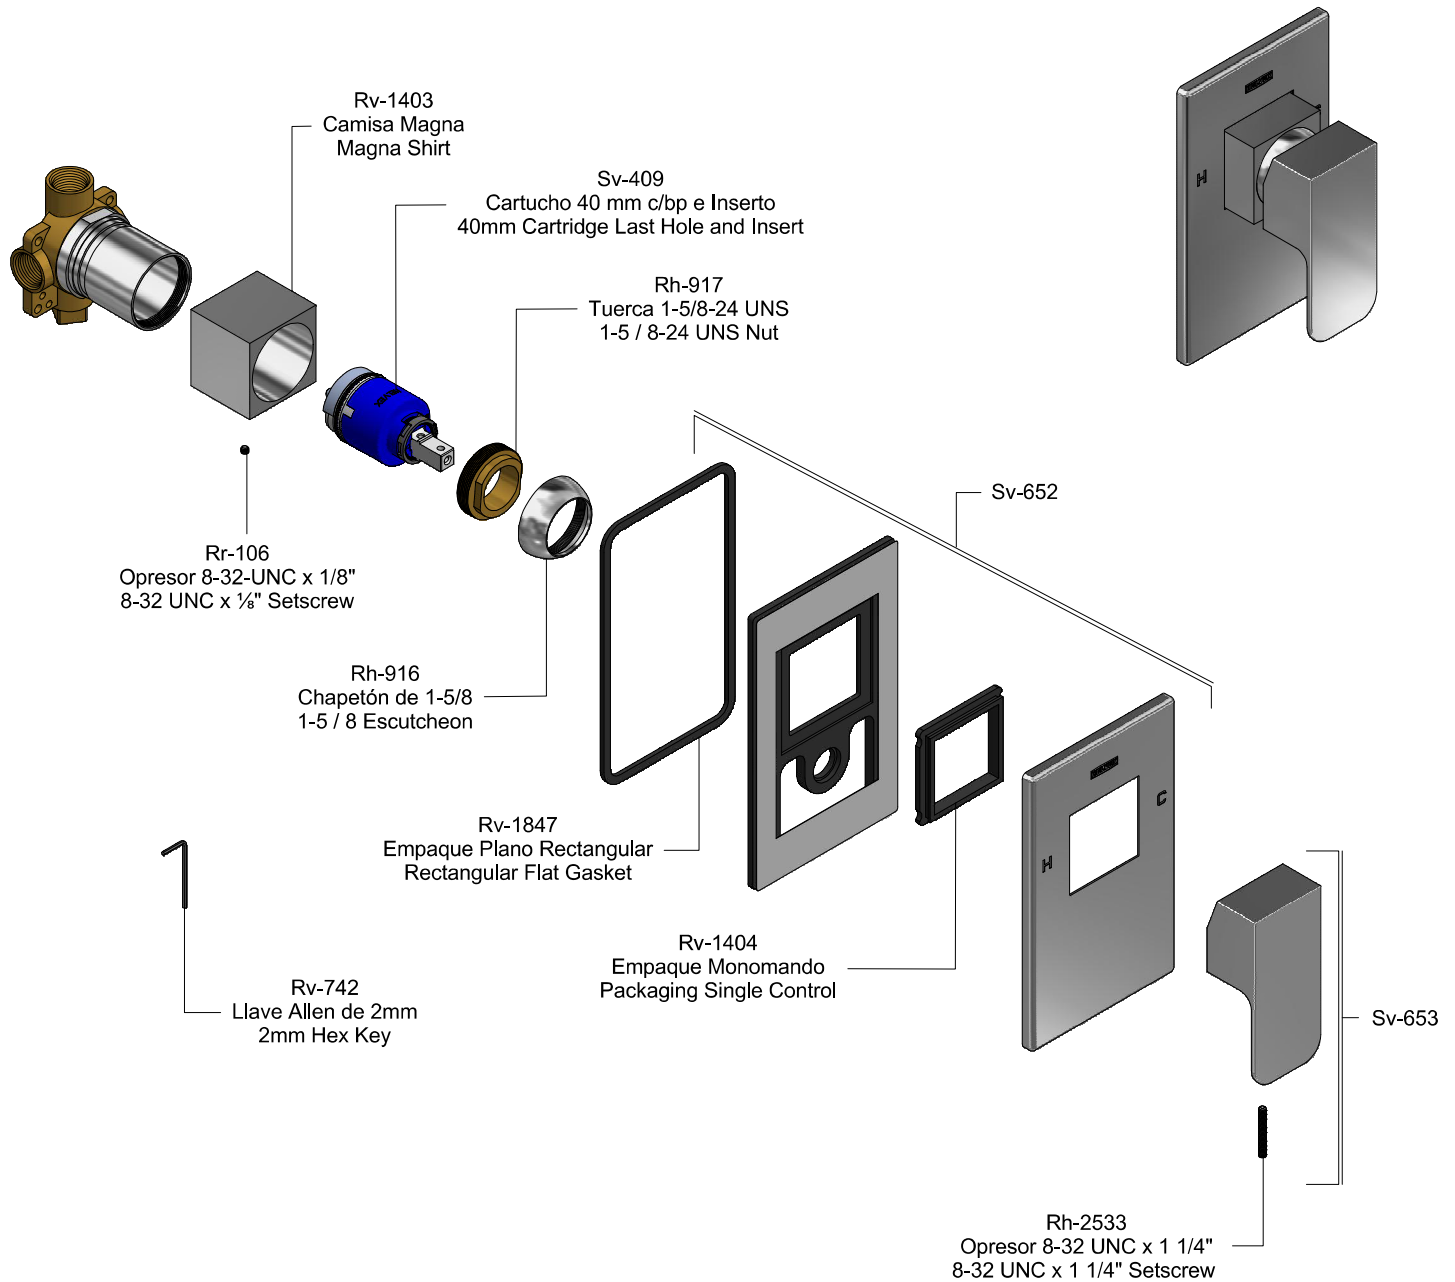

Kit de refacciones para mantenimiento preventivo. / Kit of parts for preventive maintenance.

**Sub-ensambles / Sub-assemblies**

**Chapetón p/Mon. Cuadrado para Regadera E-710, E-792**  
**Flange w/Mon. Watering Square for E-710, E-792**

**Maneral Cuadrado p/Mon. p/Regadera**  
**Square Maneral w/ Mon. w/Shower**