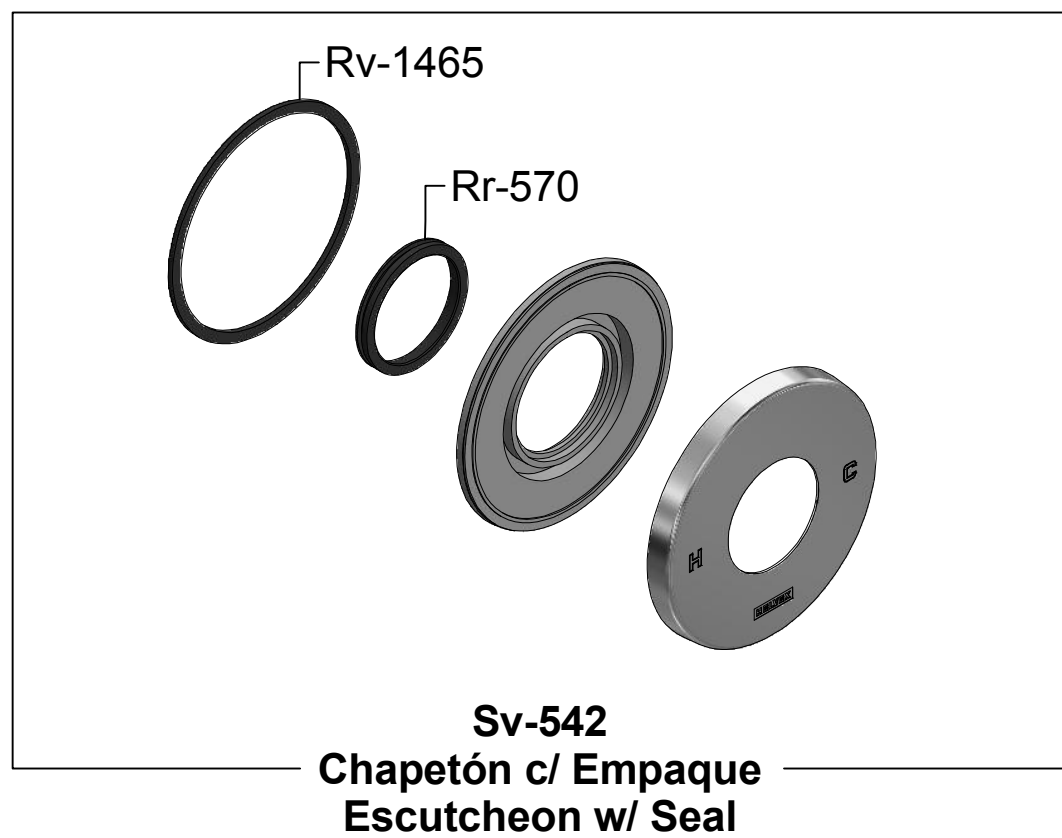

Kit de refacciones para mantenimiento preventivo. / Kit of parts for preventive maintenance.

<p>Asesoría y Servicio Técnico: 01800 909 2020 Consultancy and Technical Service: 01(55)53339431 servicio.tecnico@helvex.com.mx</p>		<p>Refacciones Originales: 01 800 890 0594 Original Parts: 01 (55) 53 33 94 00 refacciones@helvex.com.mx 53 33 94 21 Ext. 5068, 5913 y 4815</p>
---	--	--