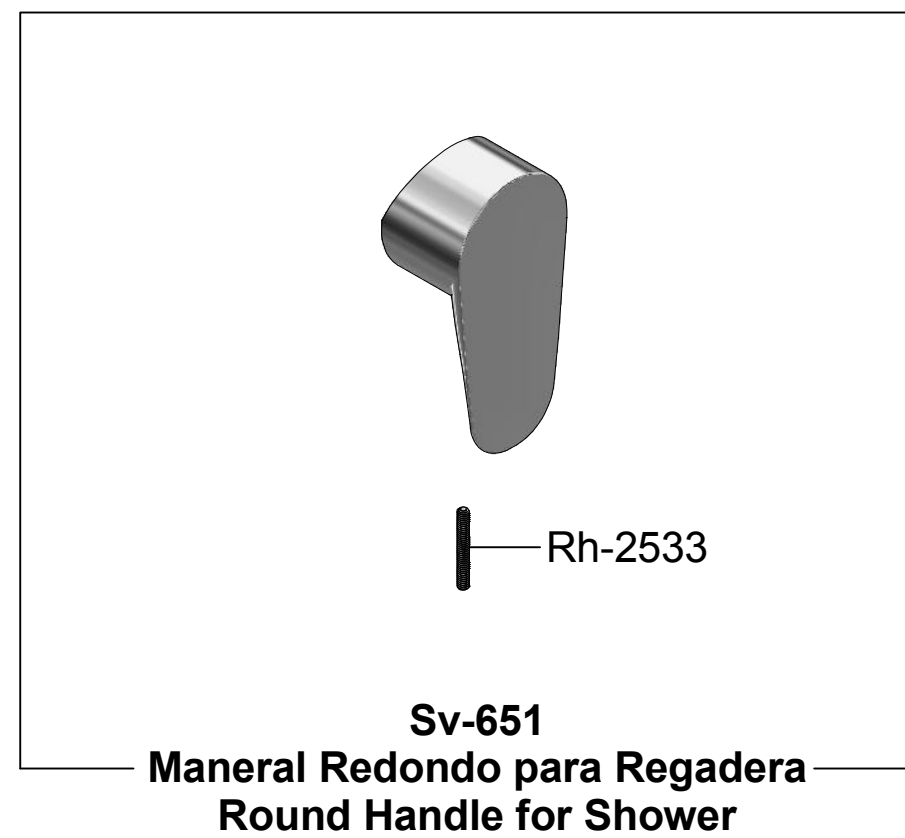

Kit de refacciones para mantenimiento preventivo. / Kit of parts for preventive maintenance.

<p>Asesoría y Servicio Técnico: 01800 909 2020 Consultancy and Technical Service: 01(55)53339431 servicio.tecnico@helvex.com.mx</p>		<p>Refacciones Originales: 01 800 890 0594 Original Parts: 01 (55) 53 33 94 00 refacciones@helvex.com.mx 53 33 94 21 Ext. 5068, 5913 y 4815</p>
---	--	--