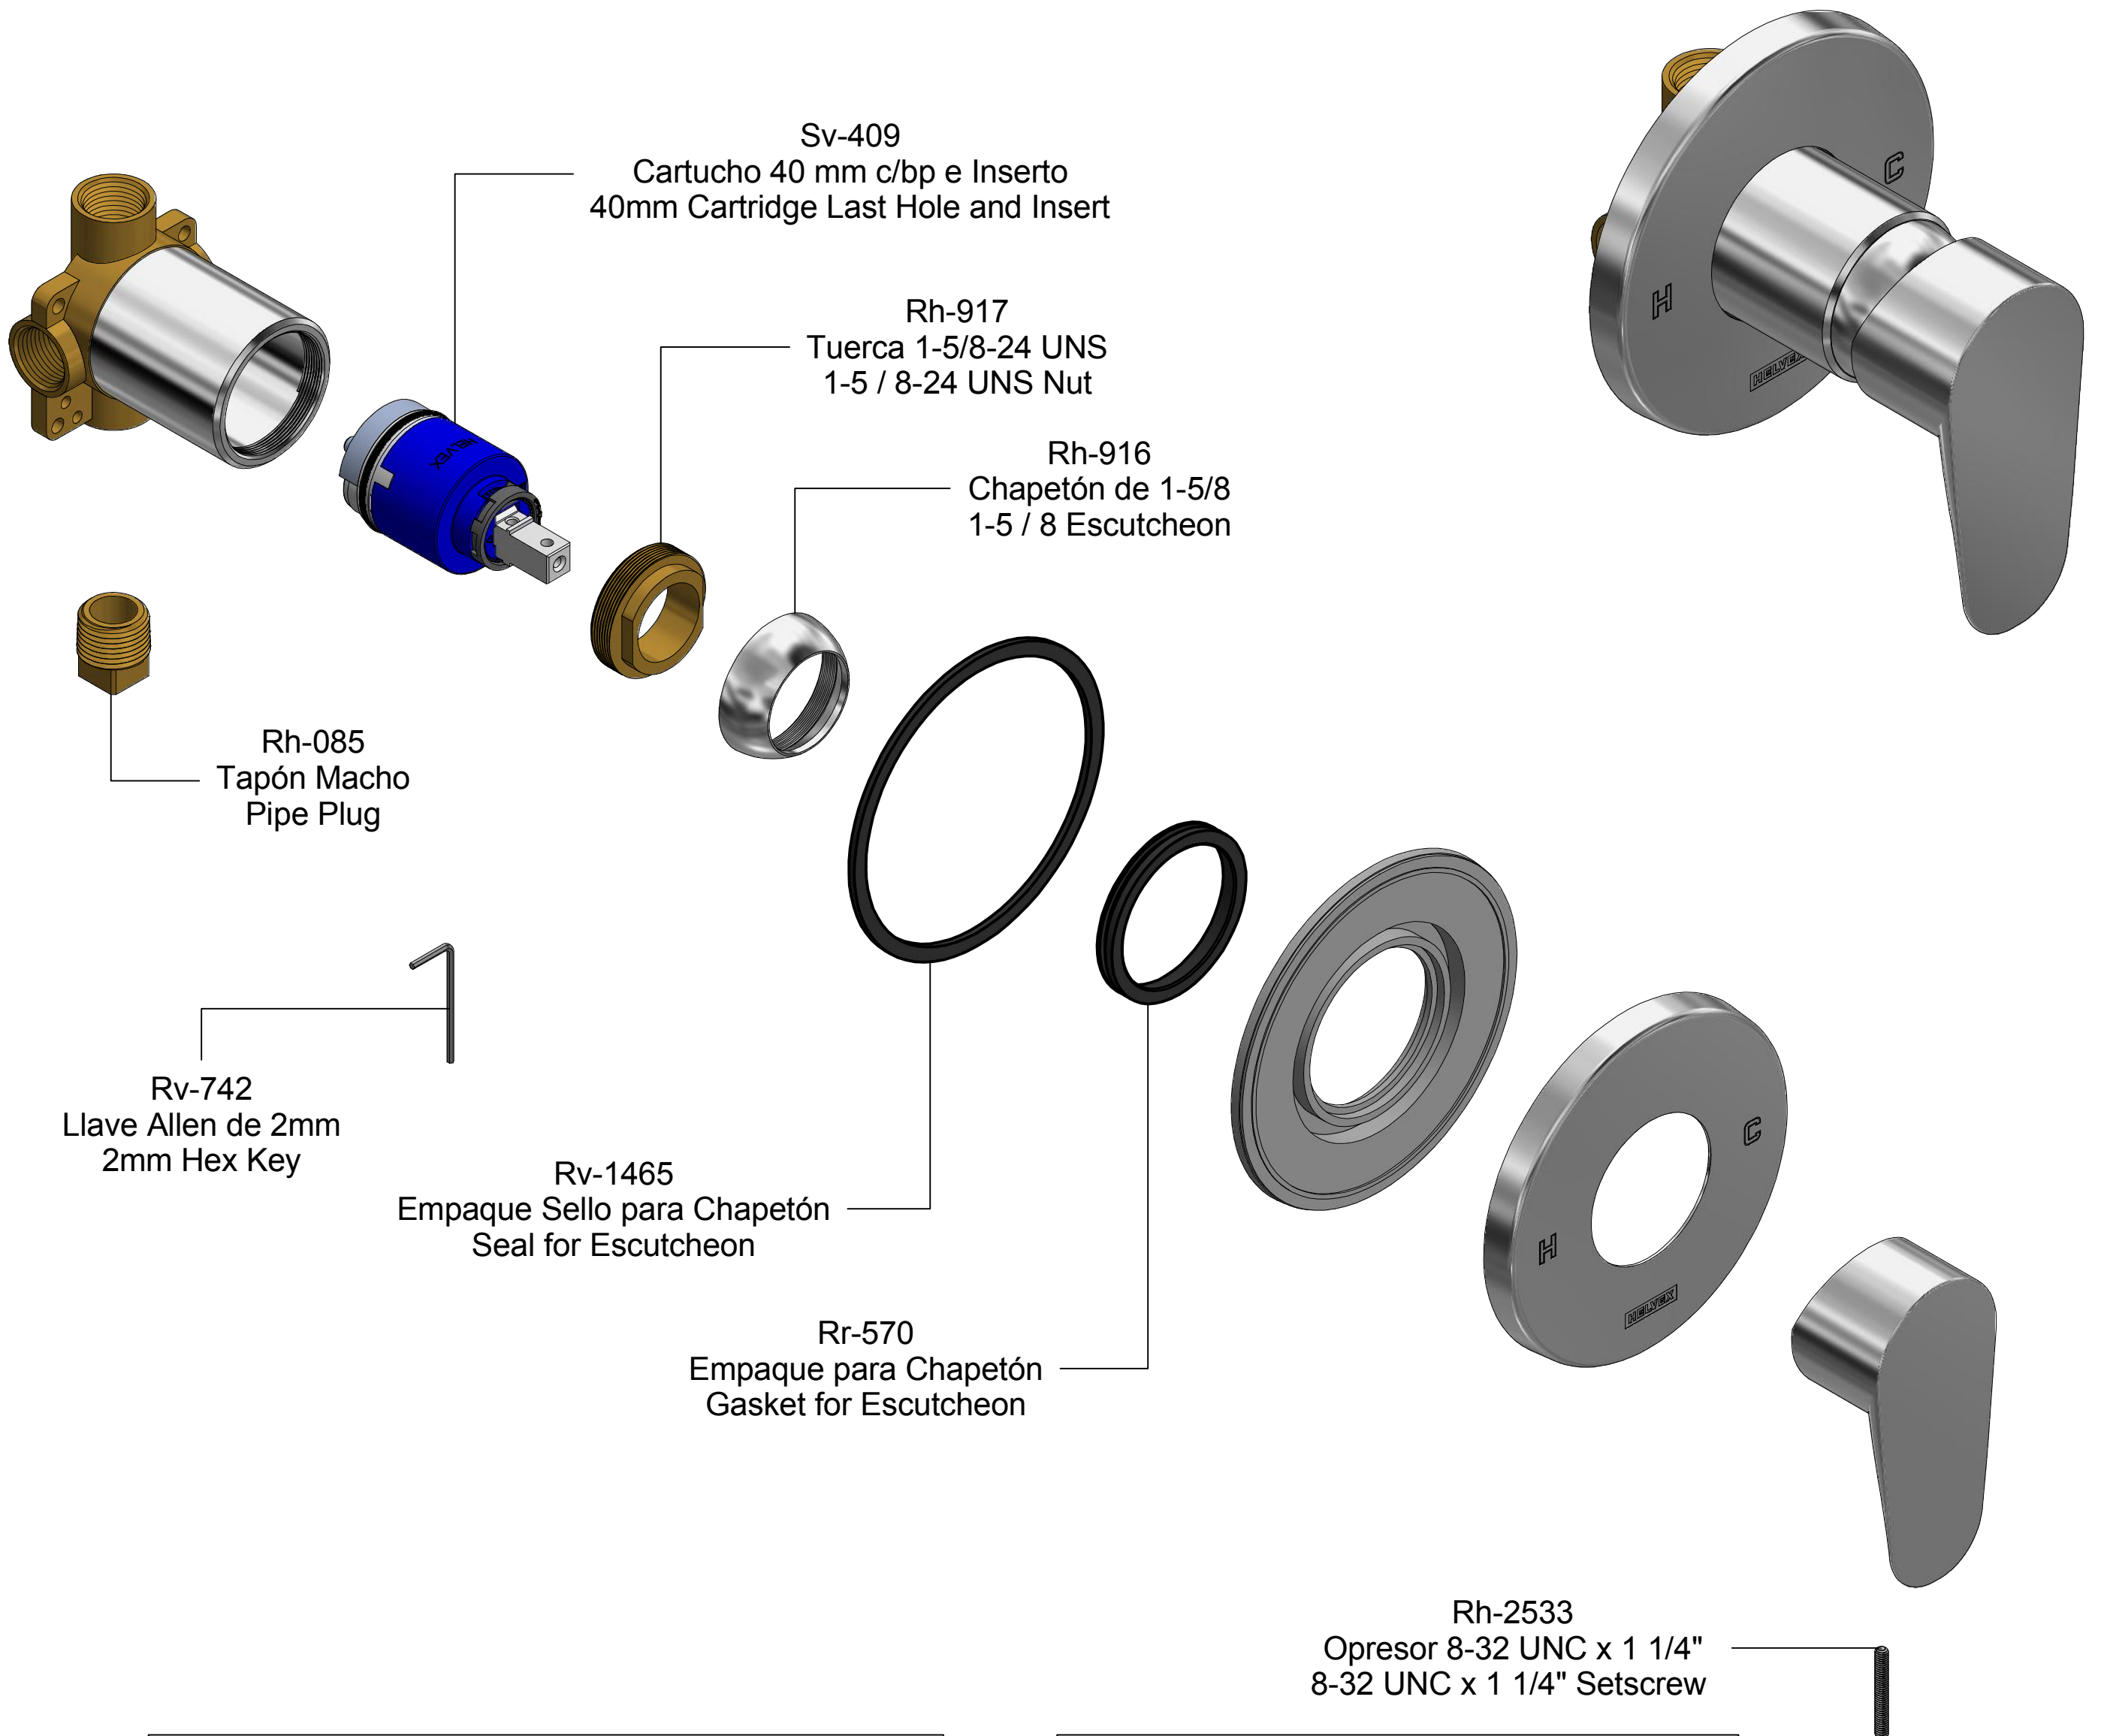

Kit de refacciones para mantenimiento preventivo. / Kit of parts for preventive maintenance.

<p>Asesoría y Servicio Técnico: 01800 909 2020 Consultancy and Technical Service: 01(55)53339431 servicio.tecnico@helvex.com.mx</p>		<p>Refacciones Originales: 01 800 890 0594 Original Parts: 01 (55) 53 33 94 00 refacciones@helvex.com.mx 53 33 94 21 Ext. 5068, 5913 y 4815</p>
---	--	--