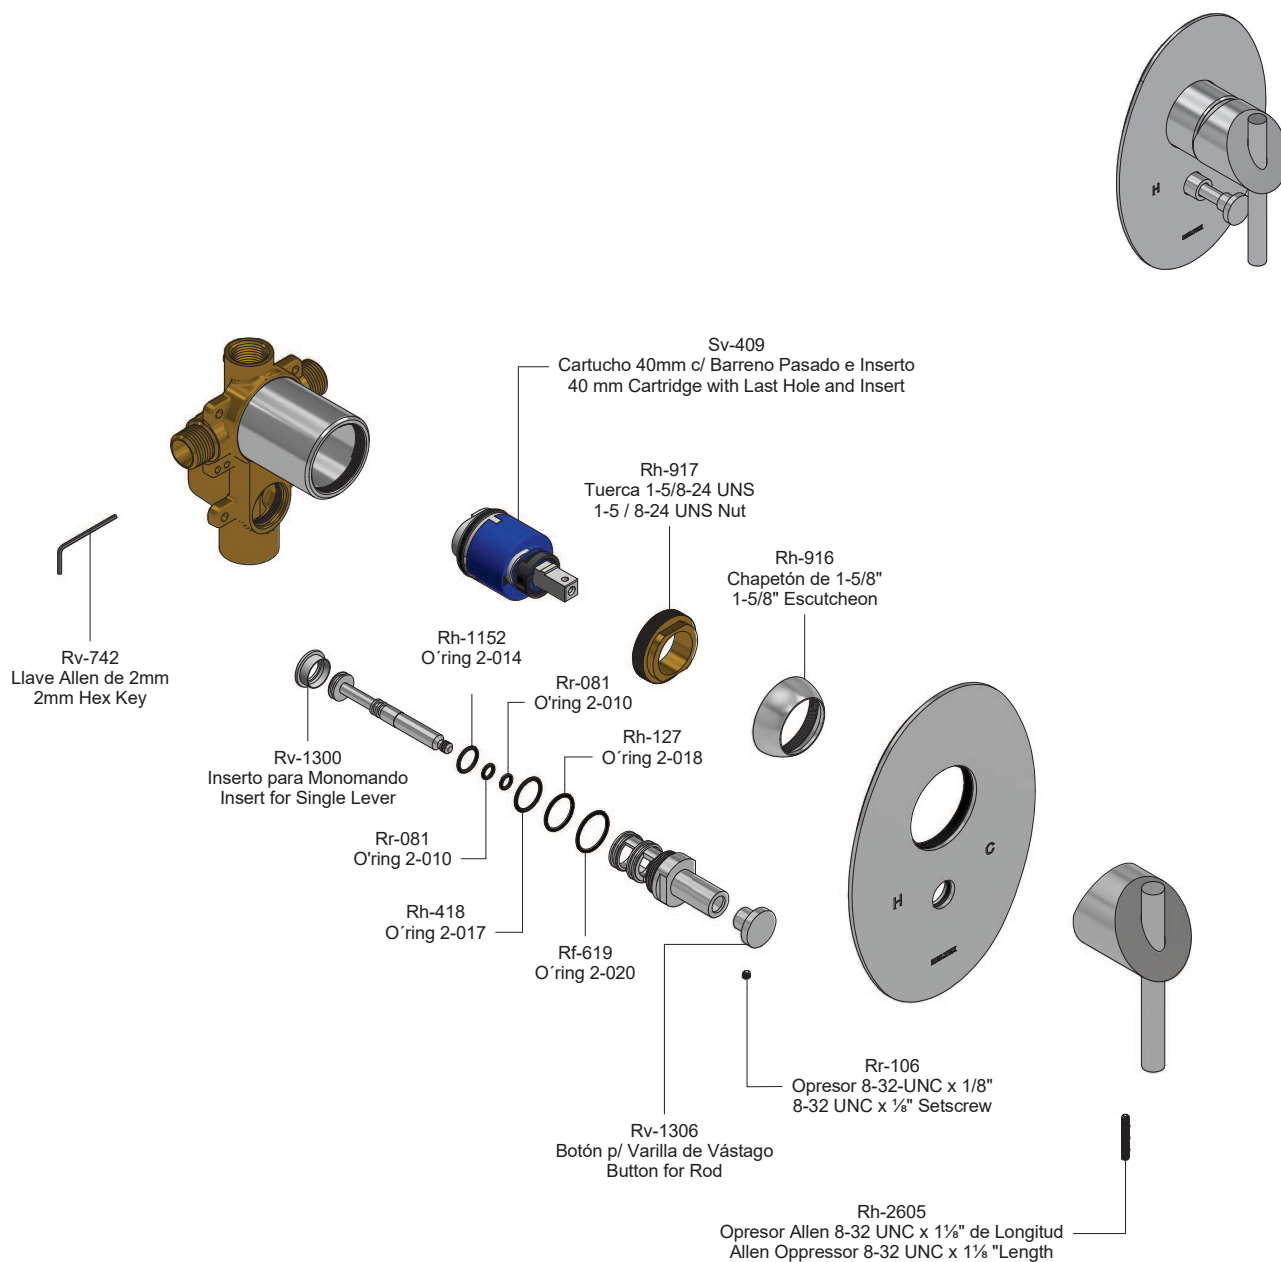

Kit de refacciones para mantenimiento preventivo. / Kit of parts for preventive maintenance.

**Sub-ensambles / Sub-assemblies**

Sv-335  
 Maneral armado  
 Assembly handle

Sv-337  
 Chapetón oval con empaque  
 Oval escutcheon with gasket

Sv-521  
 Kit de empaques para desviador  
 Gasket kit for diverter

Sv-520  
 Desviador armado para monomando  
 Single lever armed diverter

<p><b>Asesoría y Servicio Técnico:</b>  <b>Consultancy and Technical</b> (52) 55 53 33 94 31  <b>Service:</b> servicio.tecnico@helvex.com.mx</p>		<p><b>Refacciones Originales:</b>  <b>Original Spare Parts:</b>  <a href="http://www.refaccioneshelvex.com.mx">www.refaccioneshelvex.com.mx</a>  <a href="mailto:refacciones@helvex.com.mx">refacciones@helvex.com.mx</a></p>	<p>(52) 55 53 33 94 00                  (52) 55 53 33 94 21                  Ext. 5913, 5068 y 4815</p>
----------------------------------------------------------------------------------------------------------------------------------------------------------	--	-------------------------------------------------------------------------------------------------------------------------------------------------------------------------------------------------------------------------------------------	-----------------------------------------------------------------------------------------------------------------