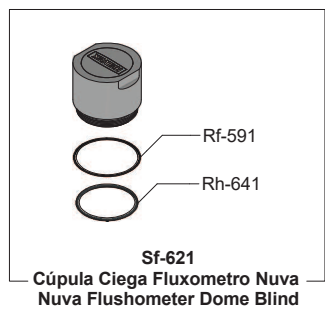

Kit de refacciones para mantenimiento preventivo. / *Kit of parts for preventive maintenance.*

**Kit de Refacciones para Mantenimiento Preventivo / Kit of Parts for Preventive Maintenance**

**Sf-795 Kit de Empaques Émbolo Gasket Piston Kit**

**Sf-056 Kit Refacción Manija y Pedal Spare Handle and Pedal Kit**

**Sf-786 Kit Tuerca Nuva 19 mm 3/4" Setting Kit Nuva Nut**

**Sf-621 Cúpula Ciega Fluxómetro Nuva Nuva Flushometer Dome Blind**

**Sf-055 Kit Refacción Llave de Retención Spare Kit holding key**

**Sf-110 Estopero Armado Flux. c/ Cuerda Armed Estopero Flux. w/ Rope**

**Sf-768 Kit de Rondanas 38 mm 1 1/2" Setting Kit Washers**