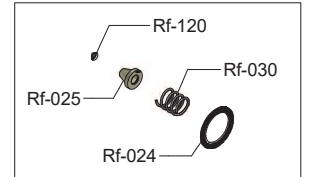

Kit de refacciones para mantenimiento preventivo. / *Kit of parts for preventive maintenance.*

**Kit de Refacciones para Mantenimiento Preventivo / Kit of Parts for Preventive Maintenance**

**Sf-795 Kit de Empaques Émbolo Gasket Piston Kit**

**Sf-056 Kit Refacción Manija y Pedal Spare Handle and Pedal Kit**

**Sf-786 Kit Tuerca Nuva 19 mm 3/4" Setting Kit Nuva Nut**

**Sf-621 Cúpula Ciega Fluxómetro Nuva Nuva Flushometer Dome Blind**

**Sf-055 Kit Refacción Llave de Retención Spare Kit holding key**

**Sf-110 Estopero Armado Flux. c/ Cuerda Armed Estopero Flux. w/ Rope**

**Sf-768 Kit de Rondanas 38 mm 1 1/2" Setting Kit Washers**