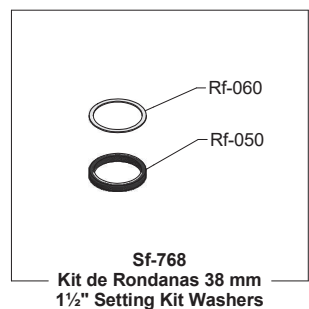

**Sf-056 Kit Refacción Manija y Pedal Spare Handle and Pedal Kit**

**Sf-786 Kit Tuerca Nuva 19 mm 3/4" Setting Kit Nuva Nut**

**Sf-621 Cúpula Ciega Fluxómetro Nuva Nuva Flushometer Dome Blind**

**Sf-055 Kit Refacción Llave de Retención Spare Kit holding key**

**Sf-110 Estopero Armado Flux. c/ Cuerda Armed Estopero Flux. w/ Rope**

**Sf-768 Kit de Rondanas 38 mm 1 1/2" Setting Kit Washers**