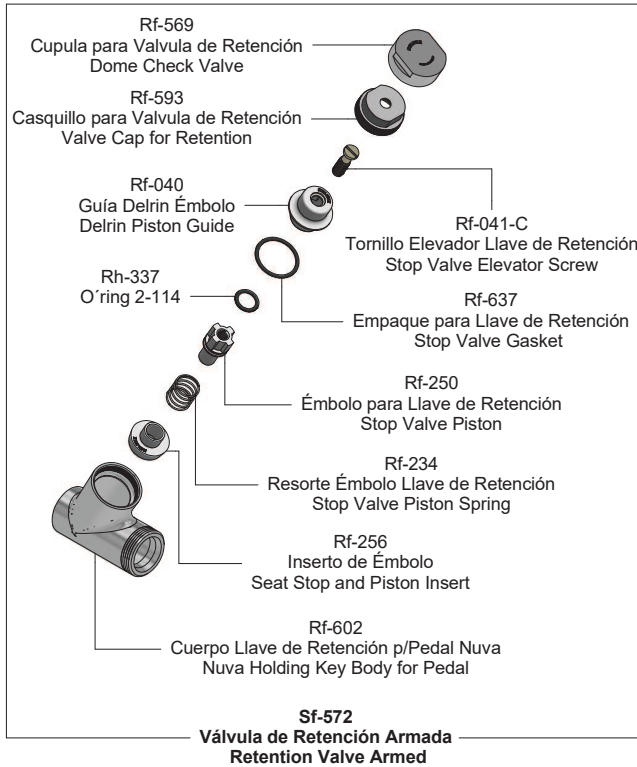

Kit de refacciones para mantenimiento preventivo. / *Kit of parts for preventive maintenance.*

**Kit de Refacciones para Mantenimiento Preventivo / Kit of Parts for Preventive Maintenance**

**Sf-795 Kit de Empaques Émbolo Gasket Piston Kit**

**Sf-056 Kit Refacción Manija y Pedal Spare Handle and Pedal Kit**

**Sf-786 Kit Tuerca Nuva 19 mm 3/4" Setting Kit Nuva Nut**

**Sf-621 Cúpula Ciega Fluxómetro Nuva Nuva Flushometer Dome Blind**

**Sf-055 Kit Refacción Llave de Retención Spare Kit holding key**

**Sf-110 Estopero Armado Flux. c/ Cuerda Armed Estopero Flux. w/ Rope**

**Sf-768 Kit de Rondanas 38 mm 1 1/2" Setting Kit Washers**