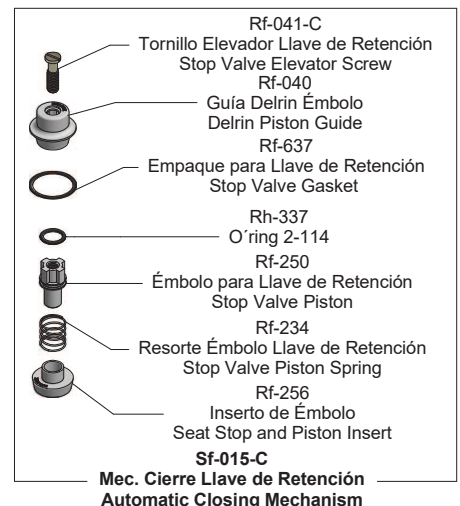

Kit de refacciones para mantenimiento preventivo. / *Kit of parts for preventive maintenance.*

**Kit de Refacciones para Mantenimiento Preventivo / Kit of Parts for Preventive Maintenance**

**Sf-795 Kit de Empaques Émbolo Gasket Piston Kit**

**Sf-056 Kit Refacción Manija y Pedal Spare Handle and Pedal Kit**

**Sf-786 Kit Tuerca Nuva 19 mm 3/4" Setting Kit Nuva Nut**

**Sf-621 Cúpula Ciega Fluxómetro Nuva Nuva Flushometer Dome Blind**

**Sf-055 Kit Refacción Llave de Retención Spare Kit holding key**

**Sf-110 Estopero Armado Flux. c/ Cuerda Armed Estopero Flux. w/ Rope**

**Sf-768 Kit de Rondanas 38 mm 1 1/2" Setting Kit Washers**