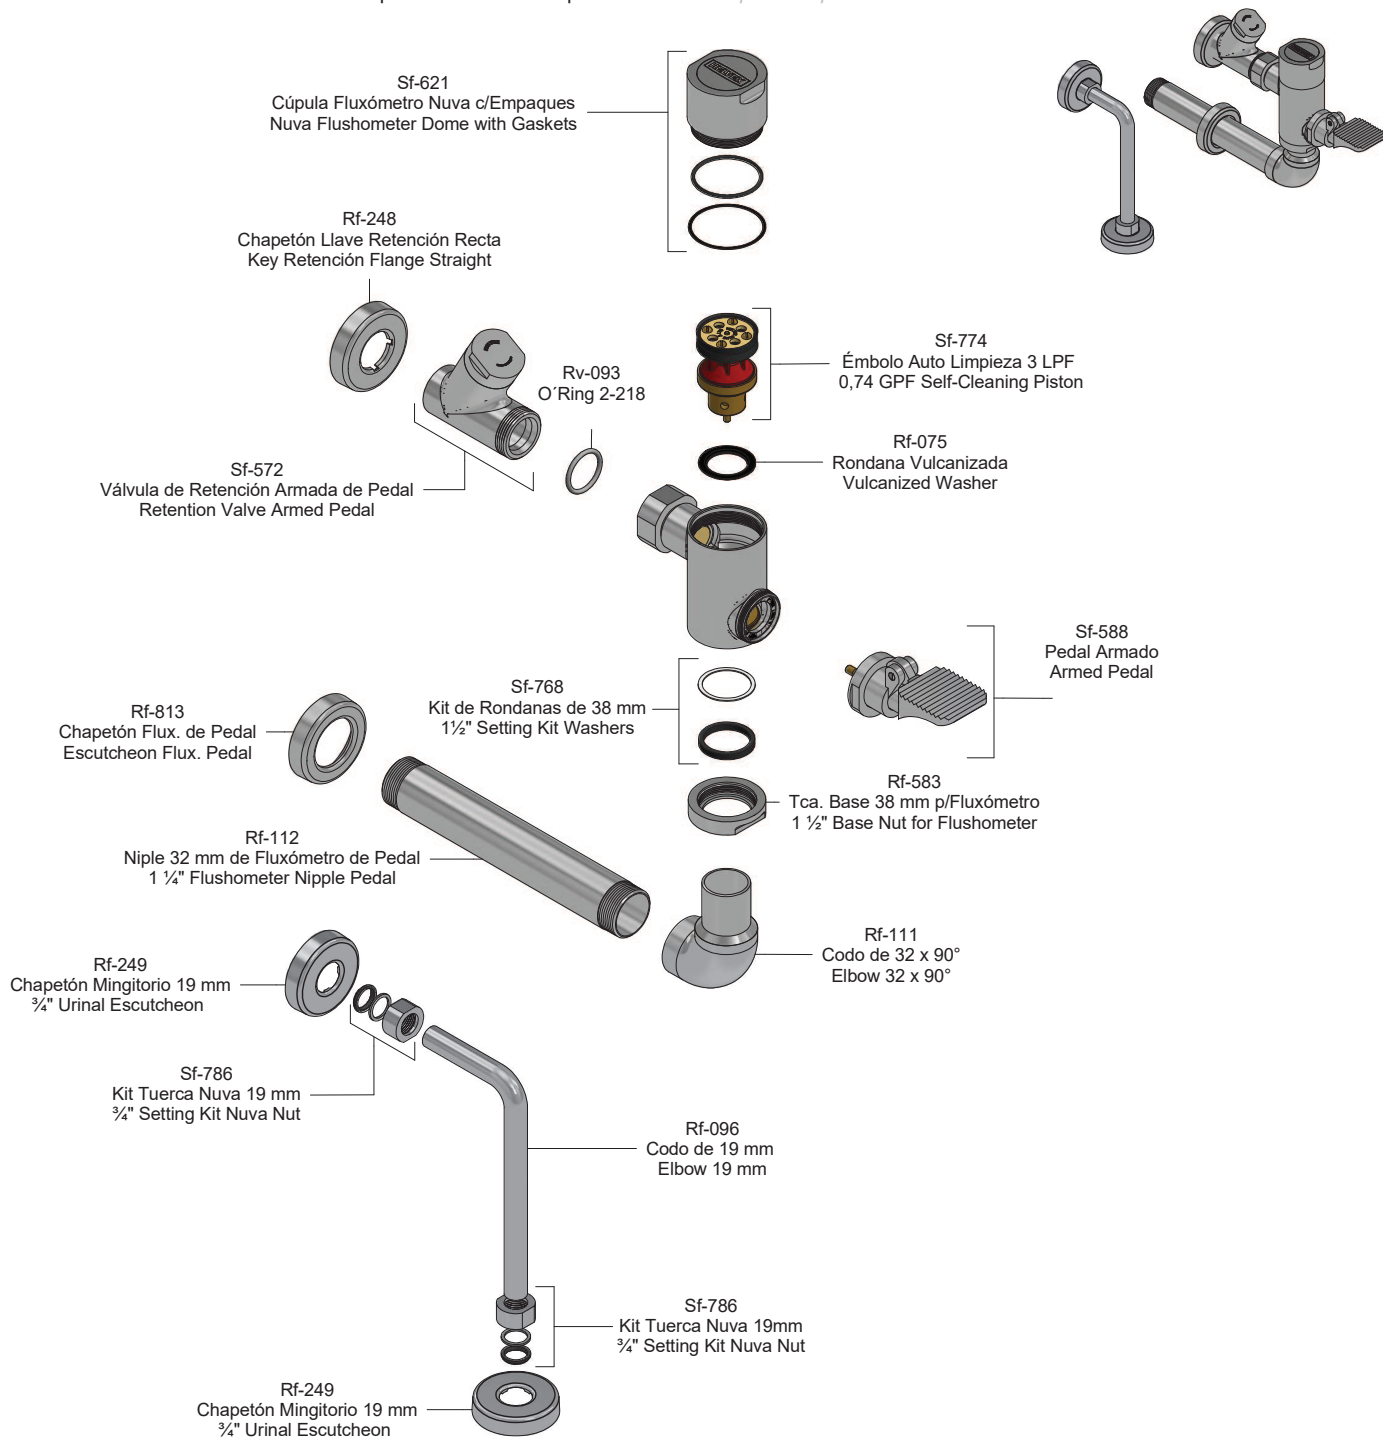

Kit de refacciones para mantenimiento preventivo. / *Kit of parts for preventive maintenance.*

**Kit de Refacciones para Mantenimiento Preventivo / Kit of Parts for Preventive Maintenance**

**Sf-795 Kit de Empaques Émbolo Gasket Piston Kit**

**Sf-056 Kit Refacción Manija y Pedal Spare Handle and Pedal Kit**

**Sf-786 Kit Tuerca Nuva 19 mm 3/4" Setting Kit Nuva Nut**

**Sf-621 Cúpula Ciega Fluxómetro Nuva Nuva Flushometer Dome Blind**

**Sf-055 Kit Refacción Llave de Retención Spare Kit holding key**

**Sf-110 Estopero Armado Flux. c/ Cuerda Armed Estopero Flux. w/ Rope**

**Sf-768 Kit de Rondanas 38 mm 1 1/2" Setting Kit Washers**