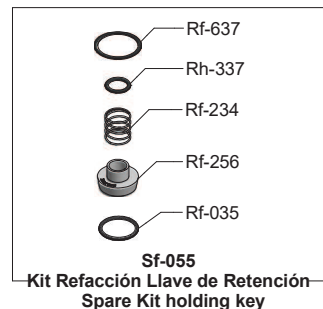

Kit de refacciones para mantenimiento preventivo. / *Kit of parts for preventive maintenance.*

**Kit de Refacciones para Mantenimiento Preventivo / Kit of Parts for Preventive Maintenance**

**Sf-795 Kit de Empaques Émbolo Gasket Piston Kit**

**Sf-056 Kit Refacción Manija y Pedal Spare Handle and Pedal Kit**

**Sf-786 Kit Tuerca Nuva 19 mm 3/4" Setting Kit Nuva Nut**

**Sf-621 Cúpula Ciega Fluxómetro Nuva Nuva Flushometer Dome Blind**

**Sf-055 Kit Refacción Llave de Retención Spare Kit holding key**

**Sf-110 Estopero Armado Flux. c/ Cuerda Armed Estopero Flux. w/ Rope**

**Sf-768 Kit de Rondanas 38 mm 1 1/2" Setting Kit Washers**