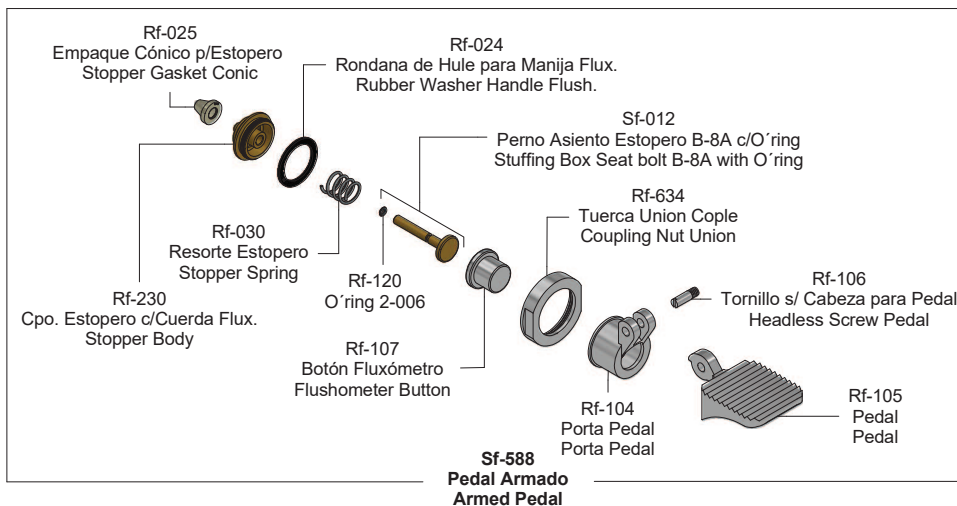

Kit de refacciones para mantenimiento preventivo. / *Kit of parts for preventive maintenance.*

**Kit de Refacciones para Mantenimiento Preventivo / Kit of Parts for Preventive Maintenance**

**Sf-795 Kit de Empaques Émbolo Gasket Piston Kit**

**Sf-056 Kit Refacción Manija y Pedal Spare Handle and Pedal Kit**

**Sf-786 Kit Tuerca Nuva 19 mm 3/4" Setting Kit Nuva Nut**

**Sf-621 Cúpula Ciega Fluxómetro Nuva Nuva Flushometer Dome Blind**

**Sf-055 Kit Refacción Llave de Retención Spare Kit holding key**

**Sf-110 Estopero Armado Flux. c/ Cuerda Armed Estopero Flux. w/ Rope**

**Sf-768 Kit de Rondanas 38 mm 1 1/2" Setting Kit Washers**