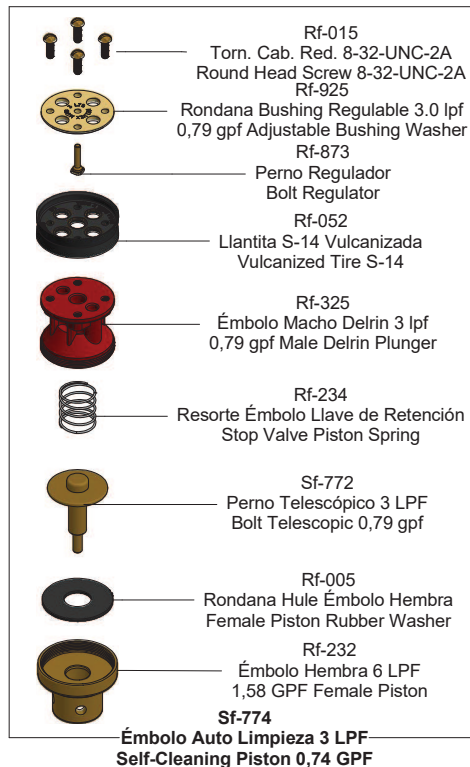

Kit de refacciones para mantenimiento preventivo. / *Kit of parts for preventive maintenance.*

**Kit de Refacciones para Mantenimiento Preventivo / Kit of Parts for Preventive Maintenance**

**Sf-795 Kit de Empaques Émbolo Gasket Piston Kit**

**Sf-056 Kit Refacción Manija y Pedal Spare Handle and Pedal Kit**

**Sf-786 Kit Tuerca Nuva 19 mm 3/4" Setting Kit Nuva Nut**

**Sf-621 Cúpula Ciega Fluxómetro Nuva Nuva Flushometer Dome Blind**

**Sf-055 Kit Refacción Llave de Retención Spare Kit holding key**

**Sf-110 Estopero Armado Flux. c/ Cuerda Armed Estopero Flux. w/ Rope**

**Sf-768 Kit de Rondanas 38 mm 1 1/2" Setting Kit Washers**