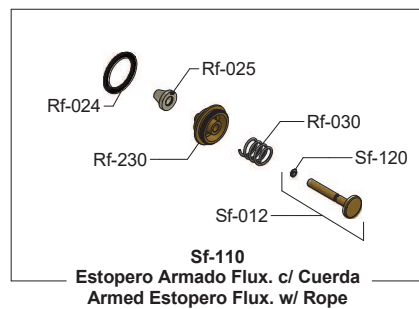

**Sf-056 Kit Refacción Manija y Pedal Spare Handle and Pedal Kit**

**Sf-786 Kit Tuerca Nuva 19 mm 3/4" Setting Kit Nuva Nut**

**Sf-621 Cúpula Ciega Fluxómetro Nuva Nuva Flushometer Dome Blind**

**Sf-055 Kit Refacción Llave de Retención Spare Kit holding key**

**Sf-110 Estopero Armado Flux. c/ Cuerda Armed Estopero Flux. w/ Rope**

**Sf-768 Kit de Rondanas 38 mm 1 1/2" Setting Kit Washers**