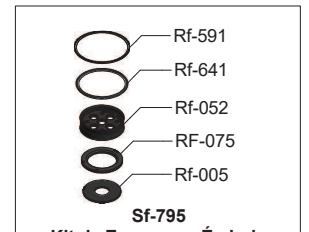

Kit de Refacciones para Mantenimiento Preventivo / Kit of Parts for Preventive Maintenance

Sf-795 Kit de Empaques Émbolo Gasket Piston Kit