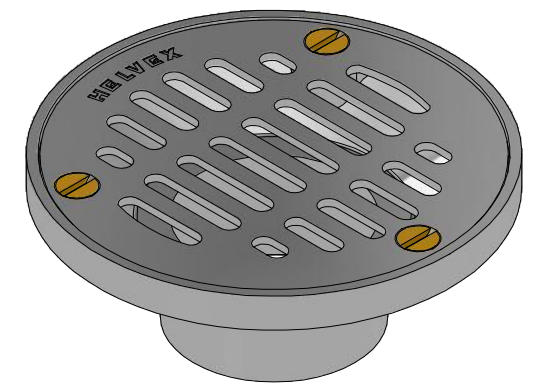

Kit de refacciones para mantenimiento preventivo. / Kit of parts for preventive maintenance.

Rc-012
Tornillo # 10-24 x 1/2"
10-24 x1/2" Screw

Rc-020
Rejilla p/ Coladera
Strainer Grid

Rc-038
Contra Redonda
Round Counter