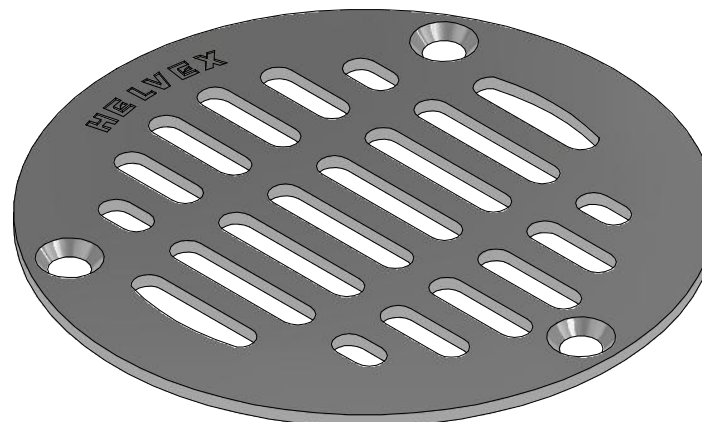

Kit de refacciones para mantenimiento preventivo. / Kit of parts for preventive maintenance.

Rc-012
Tornillo # 10-24 x 1/2"
10-24 x1/2" Screw

Rc-020
Rejilla p/ Coladera
Strainer Grid

Rc-038
Contra Redonda
Round Counter