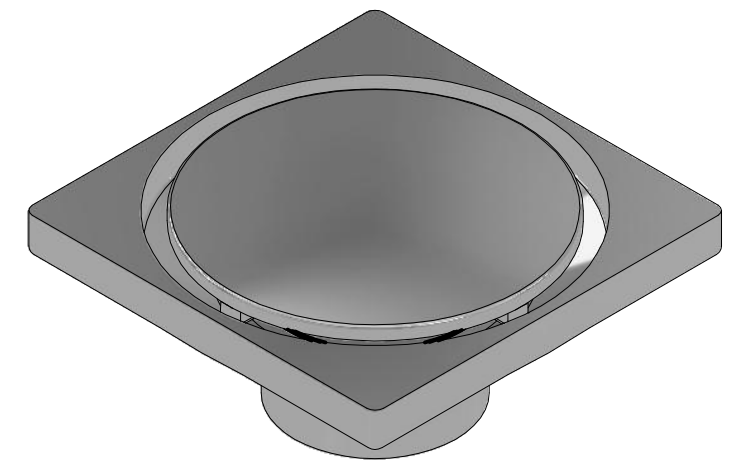

Kit de refacciones para mantenimiento preventivo. / Kit of parts for preventive maintenance.

Rc-115
Llave de Mantenimiento
Maintenance KeyRc-148
Cupula Redonda
Round DomeRc-147
Contra Cuadrada p/ Rebosadero
Square Against for Overflow