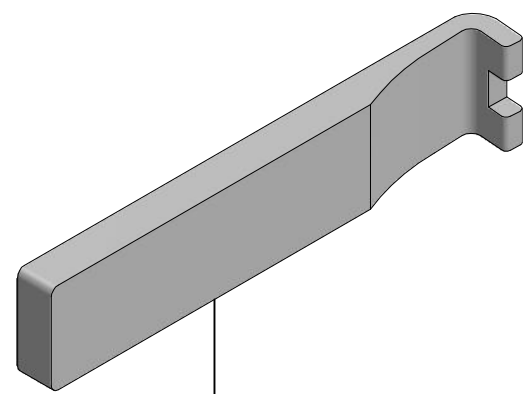

Kit de refacciones para mantenimiento preventivo. / Kit of parts for preventive maintenance.

Rc-115
Llave de Mantenimiento
Maintenance KeyRc-148
Cupula Redonda
Round DomeRc-147
Contra Cuadrada p/ Rebosadero
Square Against for Overflow