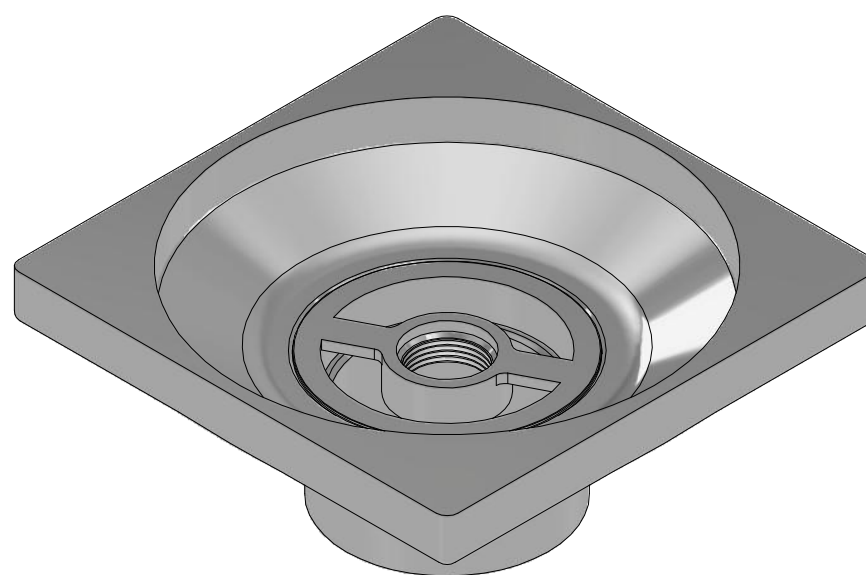

Kit de refacciones para mantenimiento preventivo. / Kit of parts for preventive maintenance.

Rc-115
Llave de Mantenimiento
Maintenance KeyRc-148
Cupula Redonda
Round DomeRc-147
Contra Cuadrada p/ Rebosadero
Square Against for Overflow