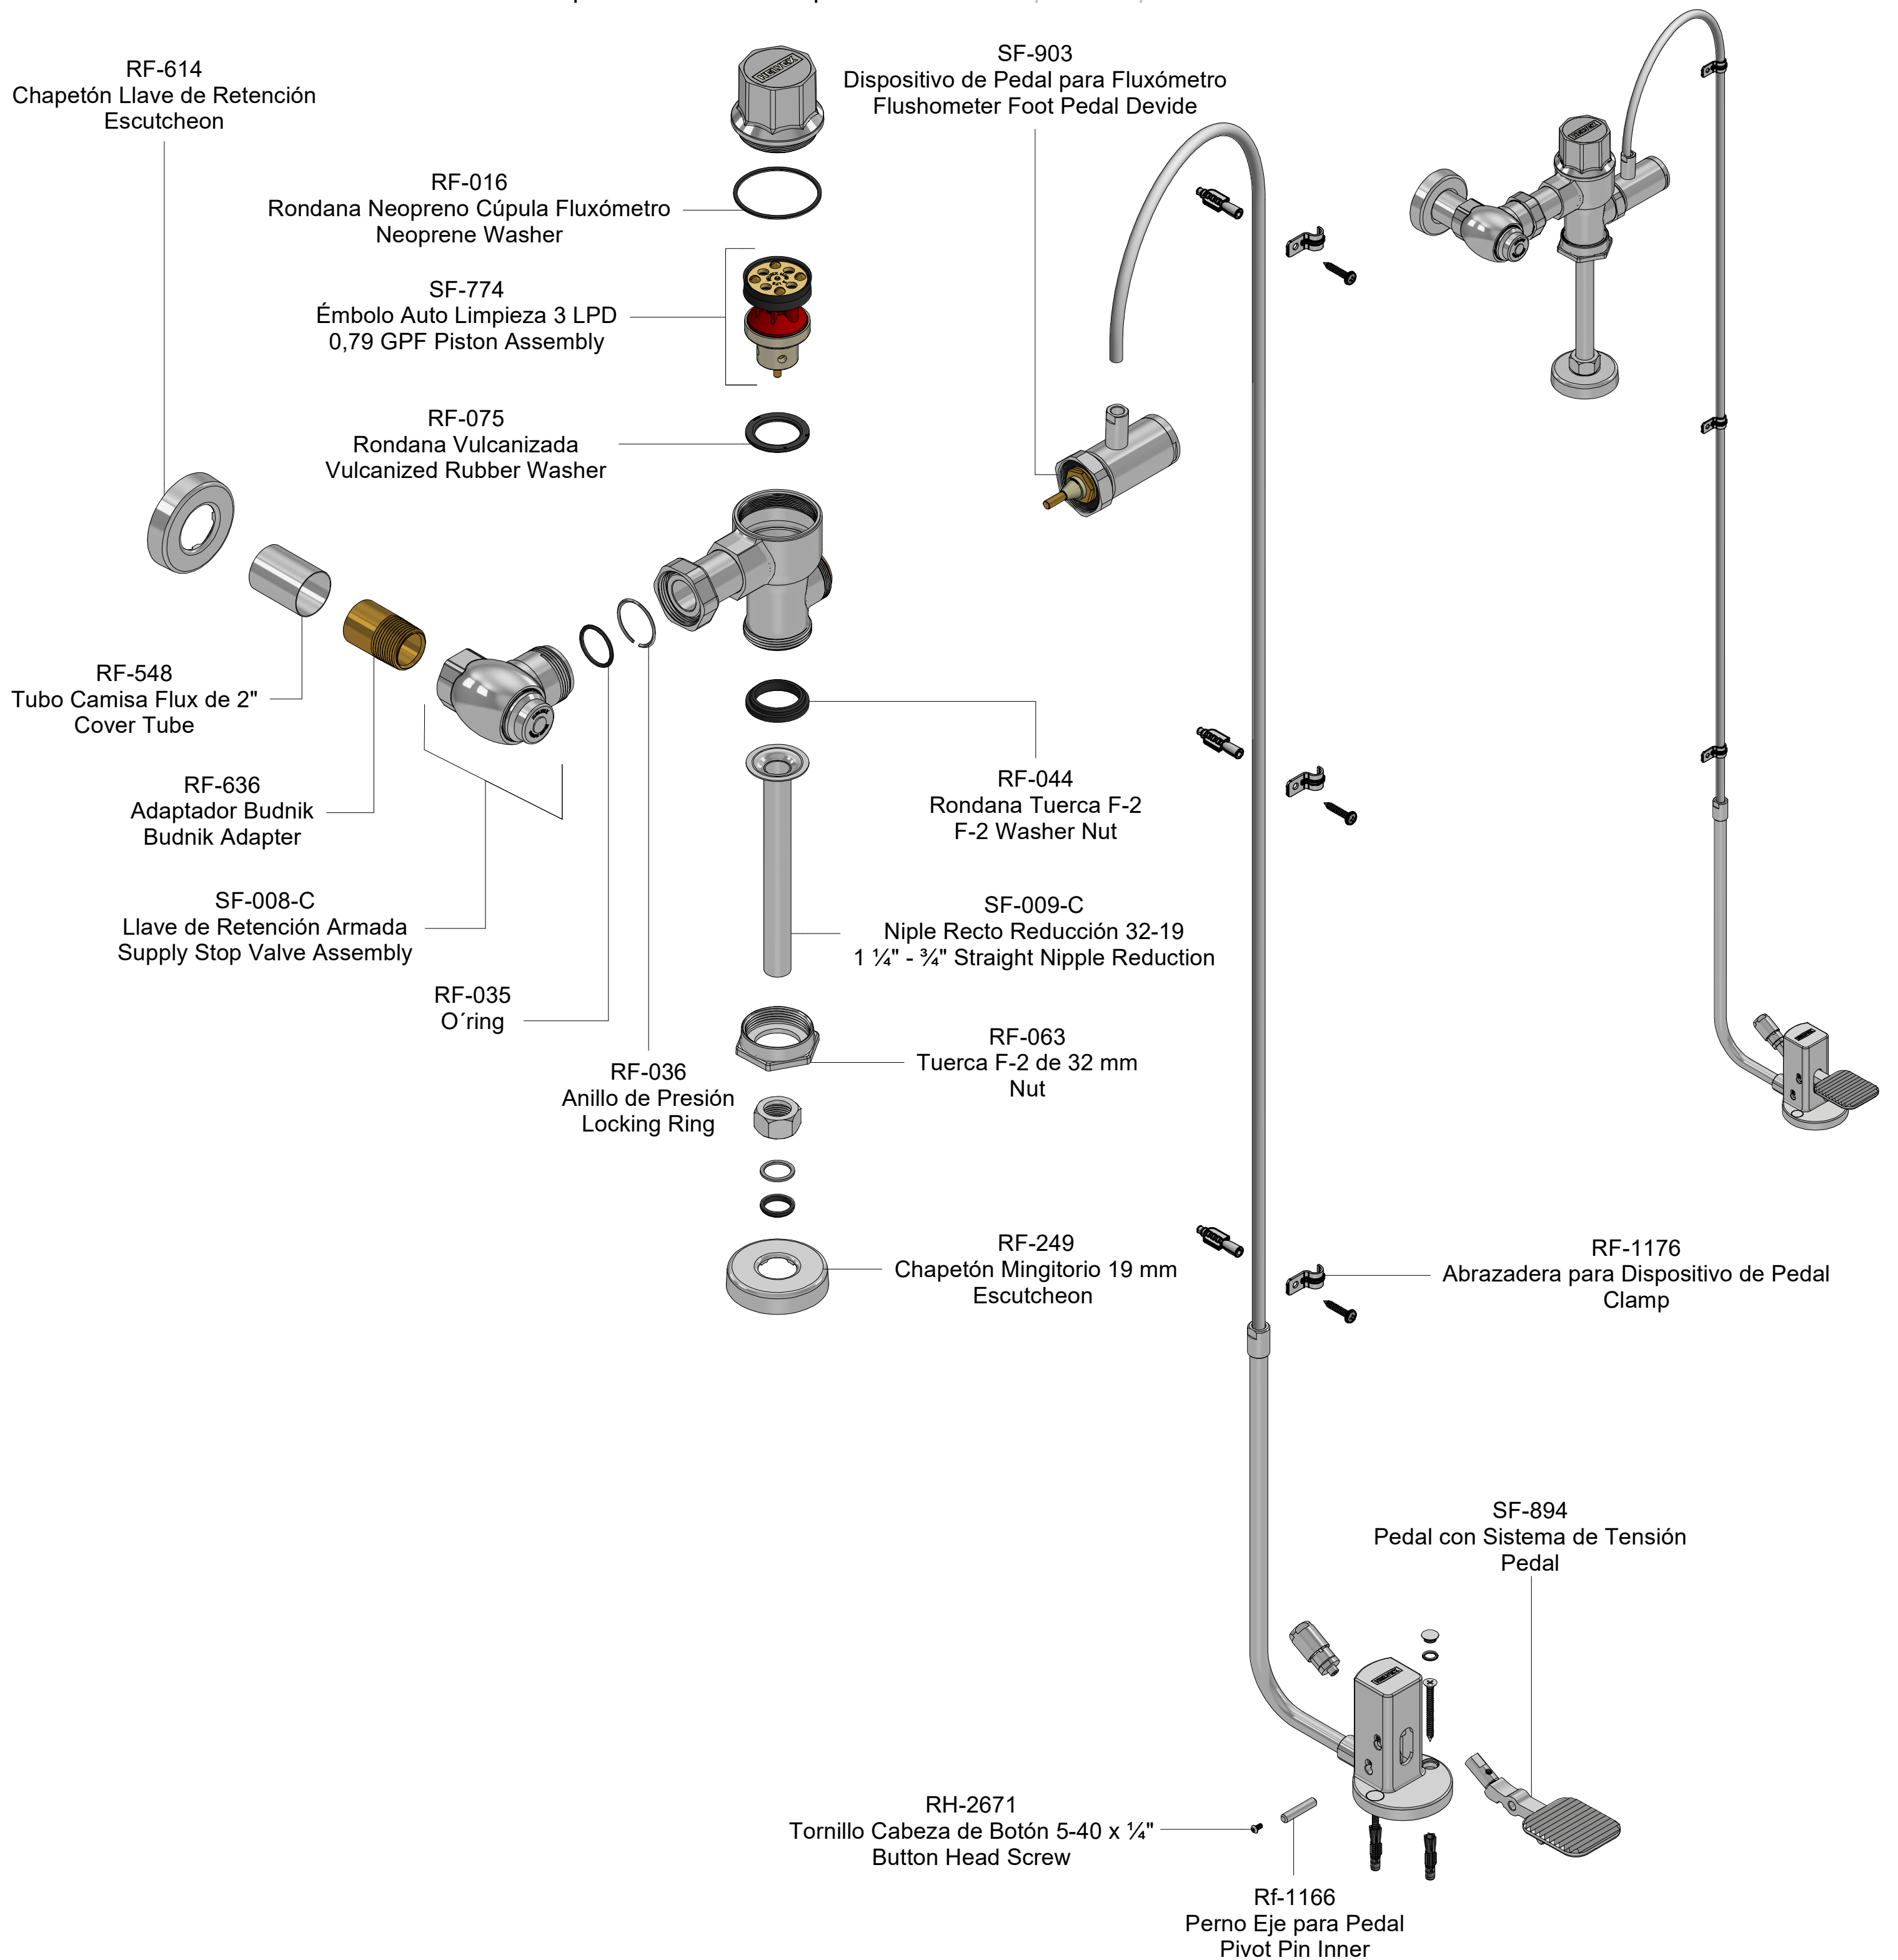

Kit de refacciones para mantenimiento preventivo. / *Kit of parts for preventive maintenance.*

**Kit de Refacciones para Mantenimiento Preventivo**  
*/ Kit of Parts for Preventive Maintenance*

RR-081 O'ring  
 SF-799  
 RF-042-C Tuerca Superior Llave de Retención Bonnet  
 RF-041-C Tornillo Elevador Llave de Retención Stop Valve Elevator Screw  
 RF-040 Guía Delrin Émbolo Delrin Piston Guide  
 RF-637 Empaque para Llave de Retención Stop Valve Gasket  
 RH-337 O'ring  
 RF-250 Émbolo para Llave de Retención Stop Valve Piston  
 RF-234 Resorte Émbolo Llave de Retención Stop Valve Piston Spring  
 RF-256 Inserto de Émbolo Seat  
 RF-038-C Cuerpo Llave de Retención 1" 1" Stop Valve Body  
**SF-008-C**  
**Llave de Retención Armada 1"**  
**Supply Stop Valve Assembly**

RF-015 Torn. Cab. Red. 8-32-UNC-2A Round Head Screw 8-32-UNC-2A  
 RF-925 Rondana Bushing Bushing Washer  
 RF-873 Perno Regulador Bolt Regulator  
 RF-052 Llantita S-14 Vulcanizada Vulcanized Tire S-14  
 RF-325 Émbolo Macho 3 LPD 0,79 GPF Male Piston  
 RF-234 Resorte Émbolo Llave de Retención Stop Valve Piston Spring  
 SF-772 Perno Telescópico Telescope Bolt  
 RF-005 Rondana Hule Émbolo Hembra Female Piston Rubber Washer  
 RF-232 Émbolo Hembra Female Piston  
**SF-774**  
**Émbolo Auto Limpieza 3 LPD**  
**0,79 GPF Piston Assembly**

Rf-016  
**SF-054**  
**Kit Refacción Émbolo**  
**Spare Piston Kit**

RF-035  
**SF-055**  
**Kit Ref. Llave de Retención**  
**Supply Stop Valve Kit**

RF-080  
 RF-081  
 RF-757  
**SF-077**  
**Kit Tuerca con Rondanas 19 mm**  
**Nut and Washer Kit**

SA-355  
**Tapon Armado Línea ACC**  
**Cover**

**SF-015-C**  
**Mec. Cierre Llave de Retención**  
**Supply Stop Valve Kit**

SF-781  
**Cúpula Ciega Fluxómetro**  
**Flushometer Valve Cap**

SF-110  
**Estopero Arm. c/ Cuerda**  
**Stopper Kit**